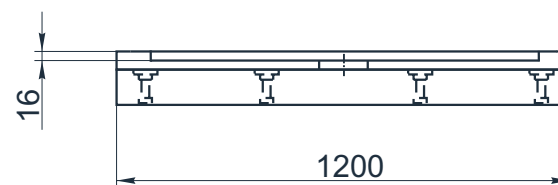

# Поддон IP-1400

Размеры индивидуальные

внешние: min 1400x min 1200x32 мм

внутренние: 1200x1000x16 мм

Вариант возможной установки:

1. Установка на ножках с панелью/без панели

2. Установка на пол без ножек

Возможность изготовить поддон любых форм по вашим размерам  
Вы можете предложить любой другой вариант исполнения данного поддона