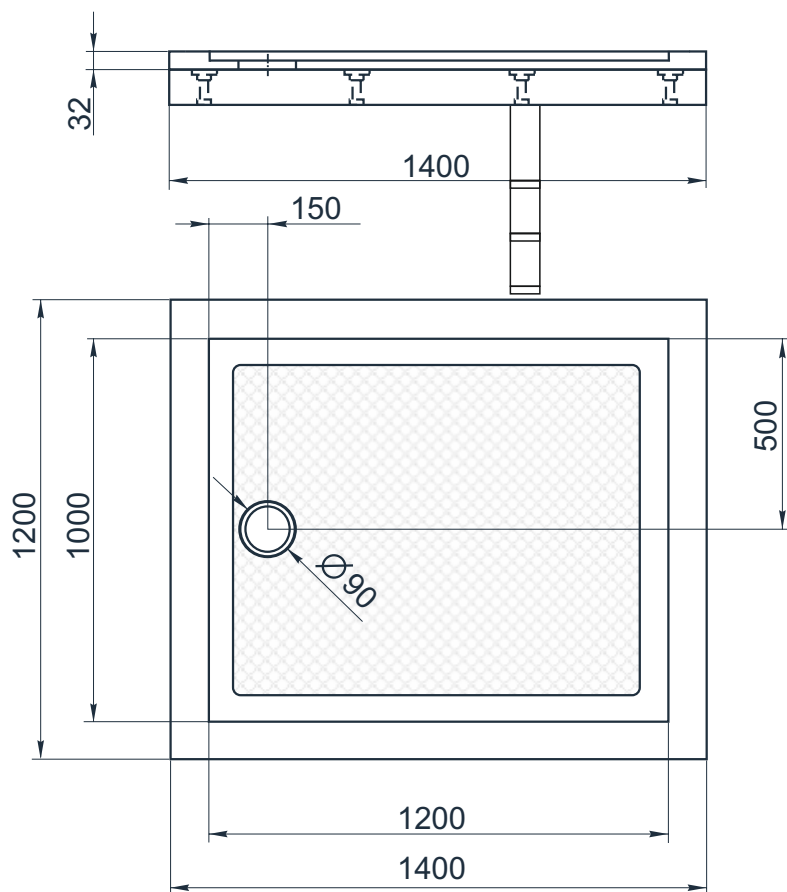

# Поддон IP-1400

Размеры индивидуальные

внешние: min 1400x min 1200x32 мм

внутренние: 1200x1000x16 мм

Вариант возможной установки:

1. Установка на ножках с панелью/без панели

2. Установка на пол без ножек

Возможность изготовить поддон любых форм по вашим размерам  
Вы можете предложить любой другой вариант исполнения данного поддона