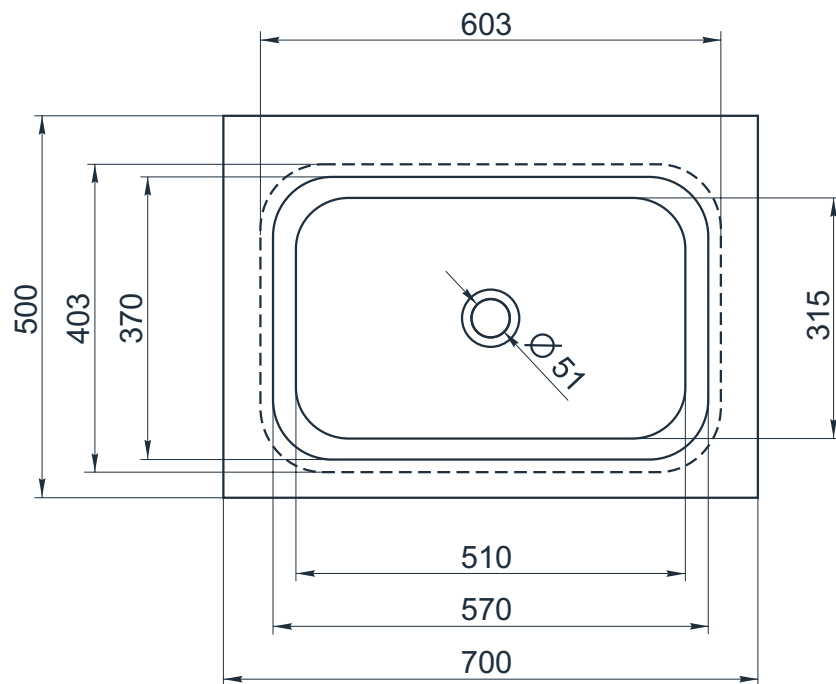

# IN F 700/2

Размеры индивидуальные  
внешние: от 700x500x170 мм  
внутренние: 570x370x155 мм

Примеры возможного исполнения умывальника:

1. минимальный размер от 800x500x170

2. Индивидуальное исполнение

2.1

2.2

Вы можете предложить любой другой вариант.

Место врезки дополнительного оборудования по согласованию.

По умолчанию без врезки под смеситель.

$h^*$  = высоте умывальника