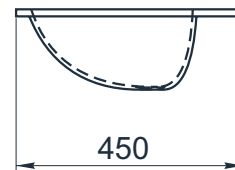

esce

herba balneis

D F 600/2

Размеры индивидуальные
внешние: от 1200x450x165 мм

Примеры возможного исполнения умывальника:
1. минимальный размер 1200x450x165

2. Индивидуальное исполнение

2.1

2.2

Вы можете предложить любой другой вариант.
Место врезки дополнительного оборудования по согласованию.
По умолчанию без врезки под смеситель.
h* = высоте умывальника