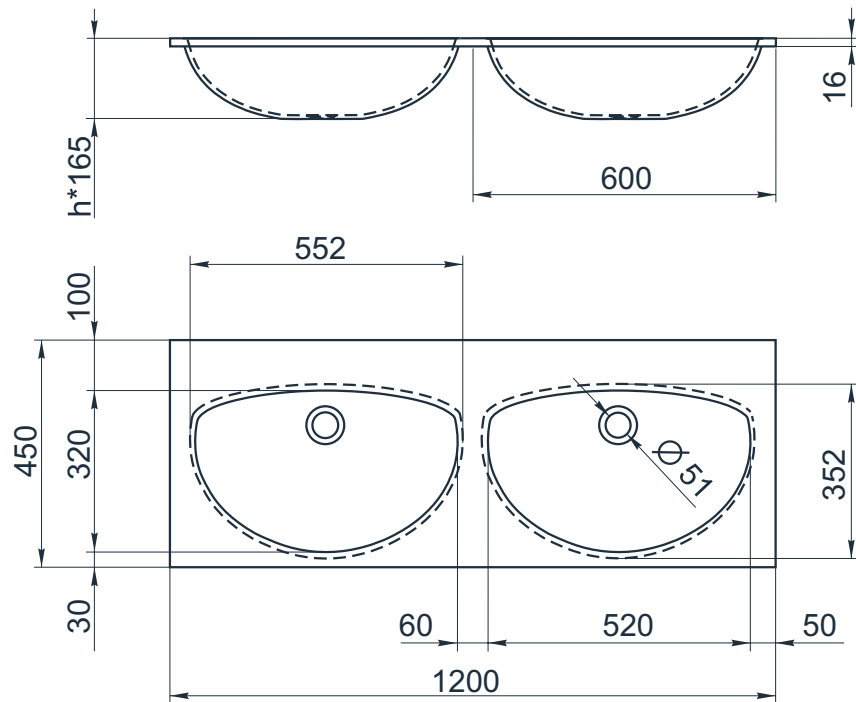

esce

herba balneis

D F 600/2

Размеры индивидуальные
внешние: от 1200x450x165 мм

Примеры возможного исполнения умывальника:
1. минимальный размер 1200x450x165

2. Индивидуальное исполнение

2.1

2.2

Вы можете предложить любой другой вариант.
Место врезки дополнительного оборудования по согласованию.
По умолчанию без врезки под смеситель.
h* = высоте умывальника