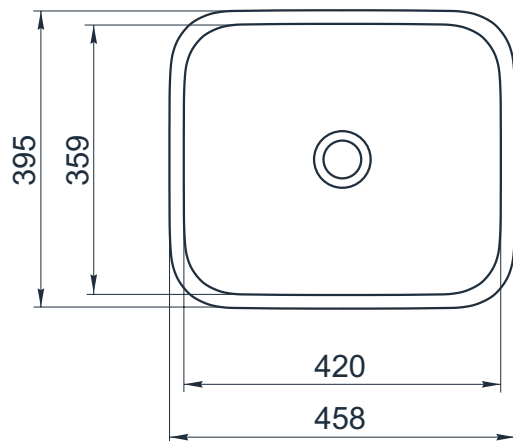

# X F 450/3

Размеры стандартные  
внешние: 458x395x287 мм  
внутренние: 420x359x272 мм

Примеры возможного исполнения умывальника:

1. минимальный размер 450x300x140

2. Индивидуальное исполнение

2.1

$h^*$

2.2

$h^*$

Вы можете предложить любой другой вариант.  
Место врезки дополнительного оборудования по согласованию.  
По умолчанию без врезки под смеситель.  
 $h^*$  = высоте умывальника