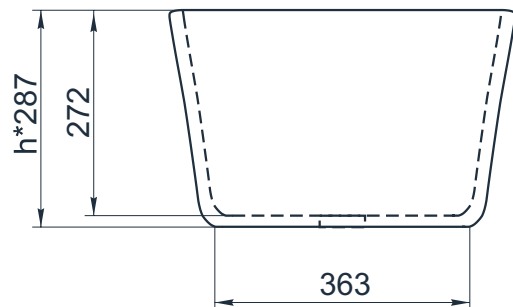

# X F 450/3

Размеры стандартные  
внешние: 458x395x287 мм  
внутренние: 420x359x272 мм

Примеры возможного исполнения умывальника:

1. минимальный размер 450x300x140

2. Индивидуальное исполнение

2.1

$h^*$

2.2

$h^*$

Вы можете предложить любой другой вариант.  
Место врезки дополнительного оборудования по согласованию.  
По умолчанию без врезки под смеситель.  
 $h^*$  = высоте умывальника