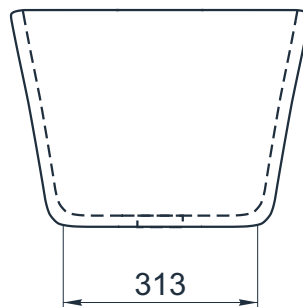

# X F 450/3

Размеры стандартные  
внешние: 458x395x287 мм  
внутренние: 420x359x272 мм

Примеры возможного исполнения умывальника:

1. минимальный размер 450x300x140

2. Индивидуальное исполнение

2.1

$h^*$

2.2

$h^*$

Вы можете предложить любой другой вариант.  
Место врезки дополнительного оборудования по согласованию.  
По умолчанию без врезки под смеситель.  
 $h^*$  = высоте умывальника