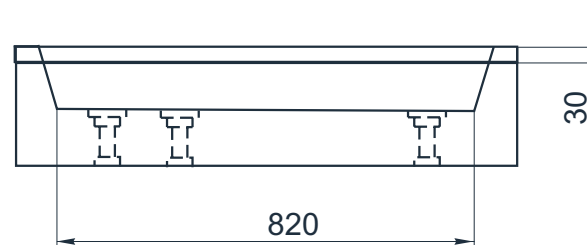

esce

herba balneis

Поддон R-100 (R550)

Размеры стандартные

внешние: 990x990x130(230) мм

внутренние: 820x820x130 мм

Вариант возможной установки:

1. Установка на ножках с панелью/без панели