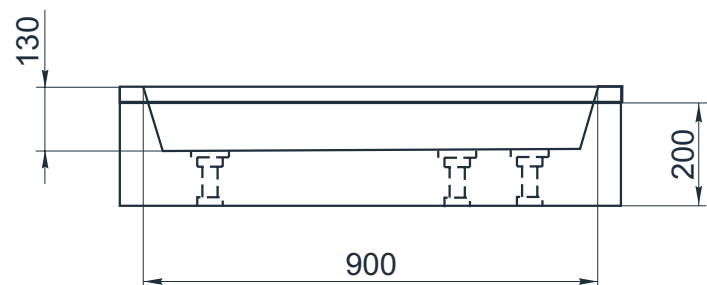

esce

herba balneis

Поддон R-100 (R550)

Размеры стандартные

внешние: 990x990x130(230) мм

внутренние: 820x820x130 мм

Вариант возможной установки:

1. Установка на ножках с панелью/без панели