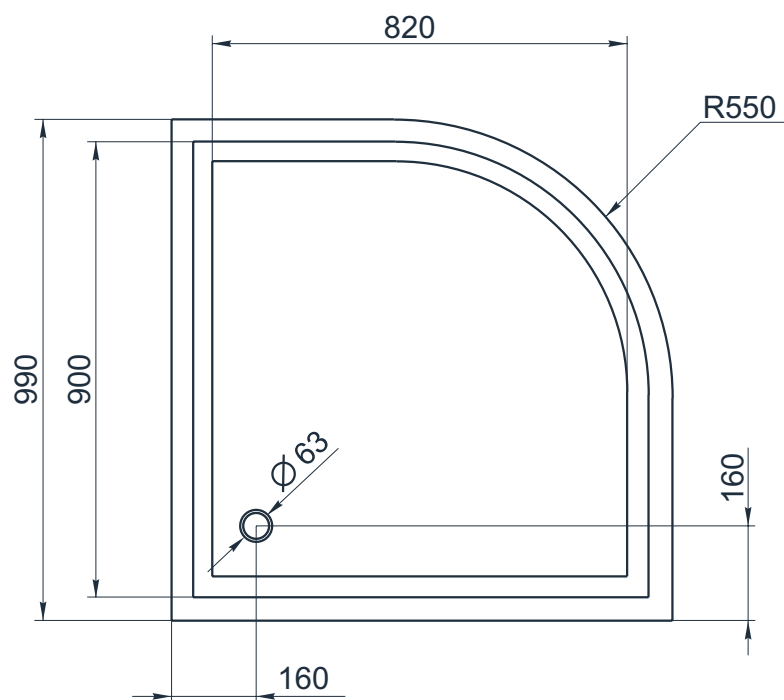

esce

herba balneis

Поддон R-100 (R550)

Размеры стандартные

внешние: 990x990x130(230) мм

внутренние: 820x820x130 мм

Вариант возможной установки:

1. Установка на ножках с панелью/без панели