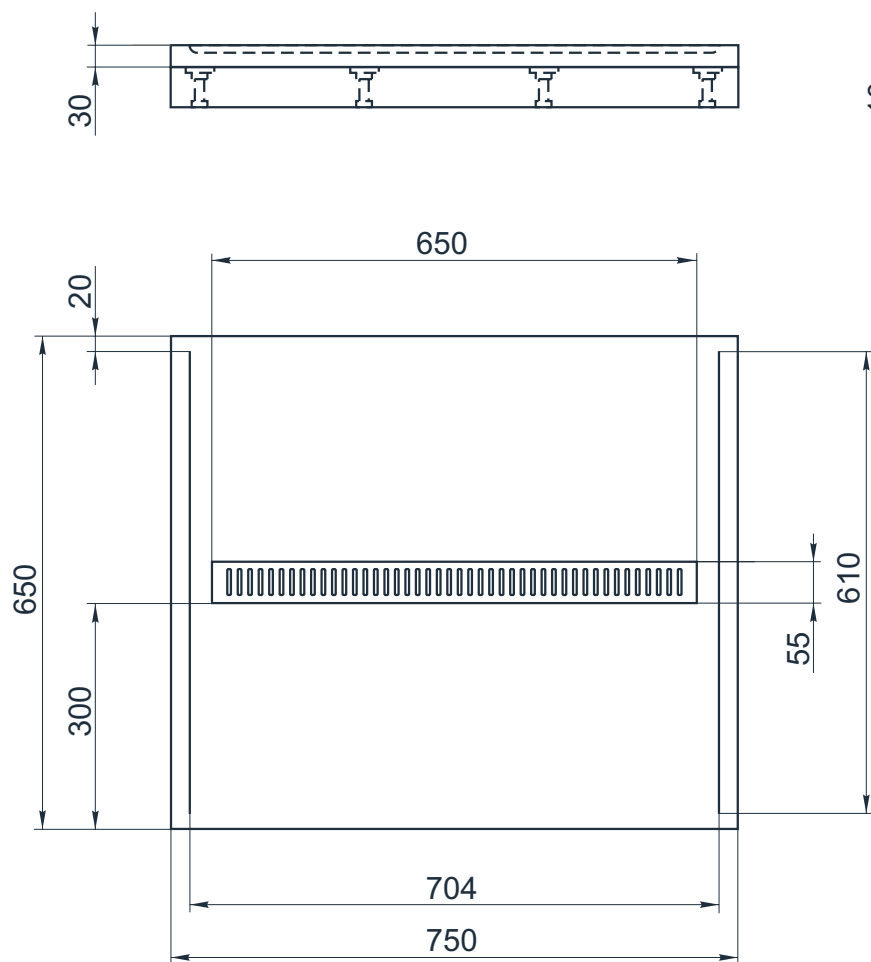

esce

herba balneis

Поддон IP-750

Размеры индивидуальные
внешние: 650x min 750x30 мм
внутренние: 704x610x10 мм

Вариант возможной установки:

1. Установка на ножках с панелью/без панели

2. Установка на пол без ножек