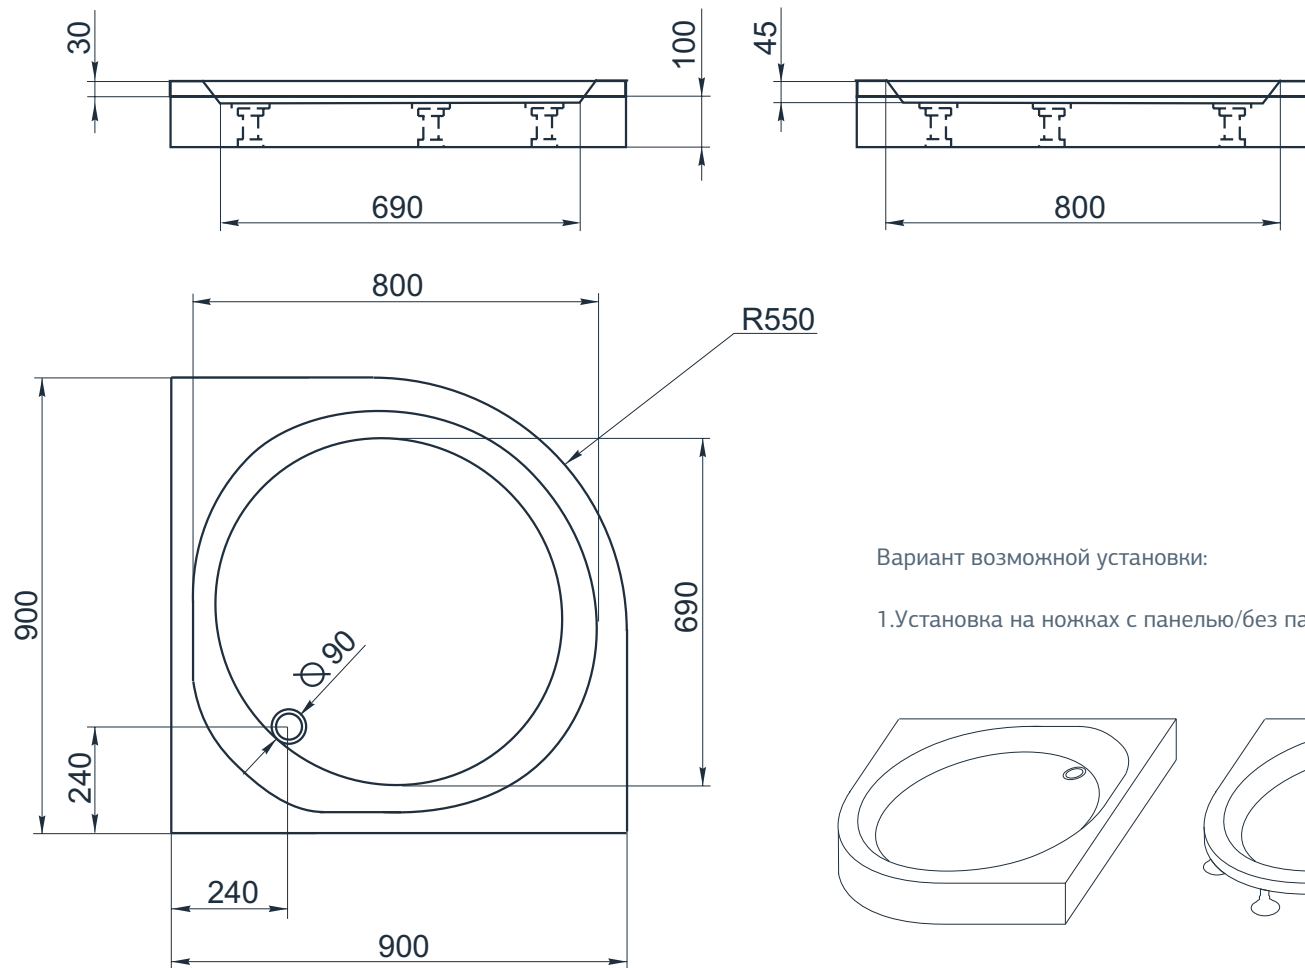

# Поддон RS-90(550)

Размеры стандартные

внешние: 900x900x50(130) мм

внутренние: 670x700x45 мм

Вариант возможной установки:

1. Установка на ножках с панелью/без панели