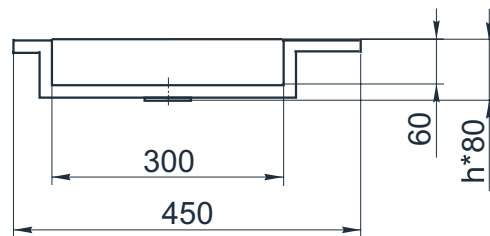

esce

herba balneis

IN F 550/1

Размеры индивидуальные
внешние: от 550x450x80 мм
внутренние: 500x300x60 мм

Примеры возможного исполнения умывальника:

1. минимальный размер 550x450x80

2. Индивидуальное исполнение

2.1

2.2

Вы можете предложить любой другой вариант.

Место врезки дополнительного оборудования по согласованию.

По умолчанию без врезки под смеситель.

h* = высоте умывальника