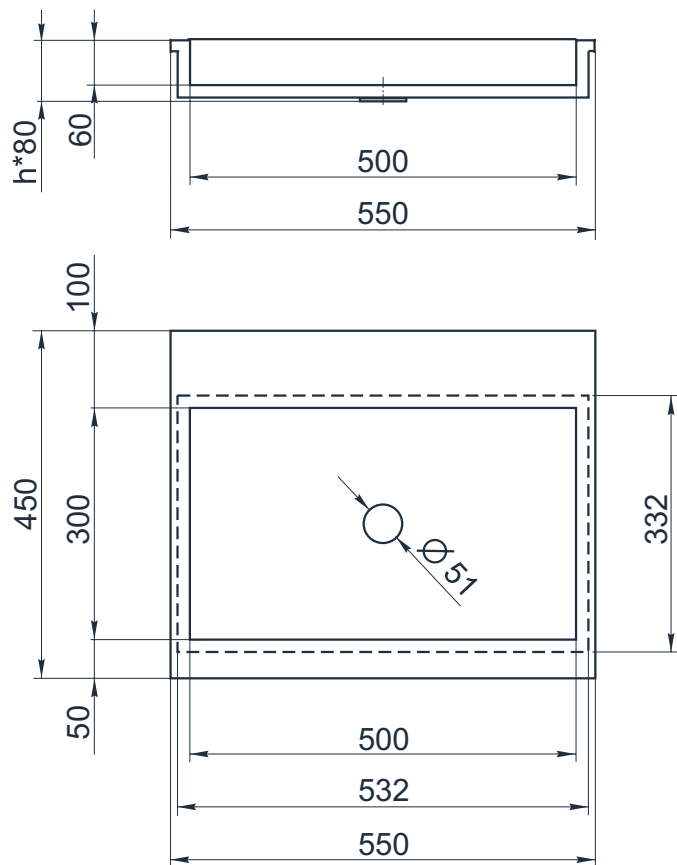

esce

herba balneis

IN F 550/1

Размеры индивидуальные
внешние: от 550x450x80 мм
внутренние: 500x300x60 мм

Примеры возможного исполнения умывальника:

1. минимальный размер 550x450x80

2. Индивидуальное исполнение

2.1

2.2

Вы можете предложить любой другой вариант.

Место врезки дополнительного оборудования по согласованию.

По умолчанию без врезки под смеситель.

h* = высоте умывальника