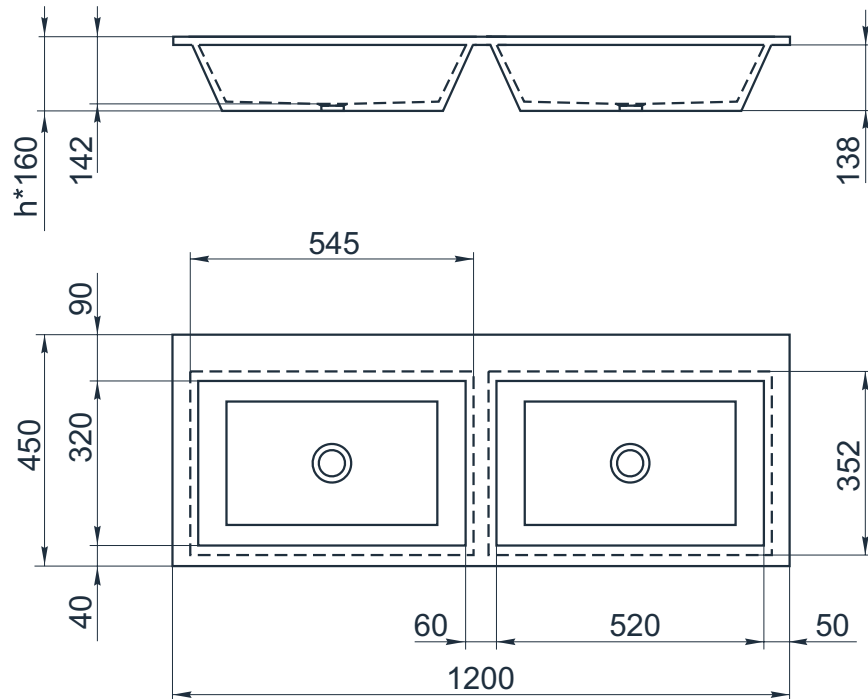

esce

herba balneis

D F 600/1

Размеры индивидуальные
внешние: от 1200x450x160 мм

Примеры возможного исполнения умывальника:
1. минимальный размер 1200x450x160

2. Индивидуальное исполнение

2.1

2.2

Вы можете предложить любой другой вариант.
Место врезки дополнительного оборудования по согласованию.
По умолчанию без врезки под смеситель.
 h^* = высоте умывальника