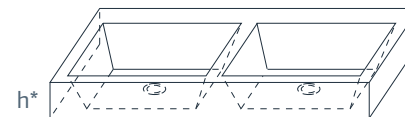

esce

herba balneis

D F 600/1

Размеры индивидуальные
внешние: от 1200x450x160 мм

Примеры возможного исполнения умывальника:
1. минимальный размер 1200x450x160

2. Индивидуальное исполнение

2.1

2.2

Вы можете предложить любой другой вариант.
Место врезки дополнительного оборудования по согласованию.
По умолчанию без врезки под смеситель.
 h^* = высоте умывальника