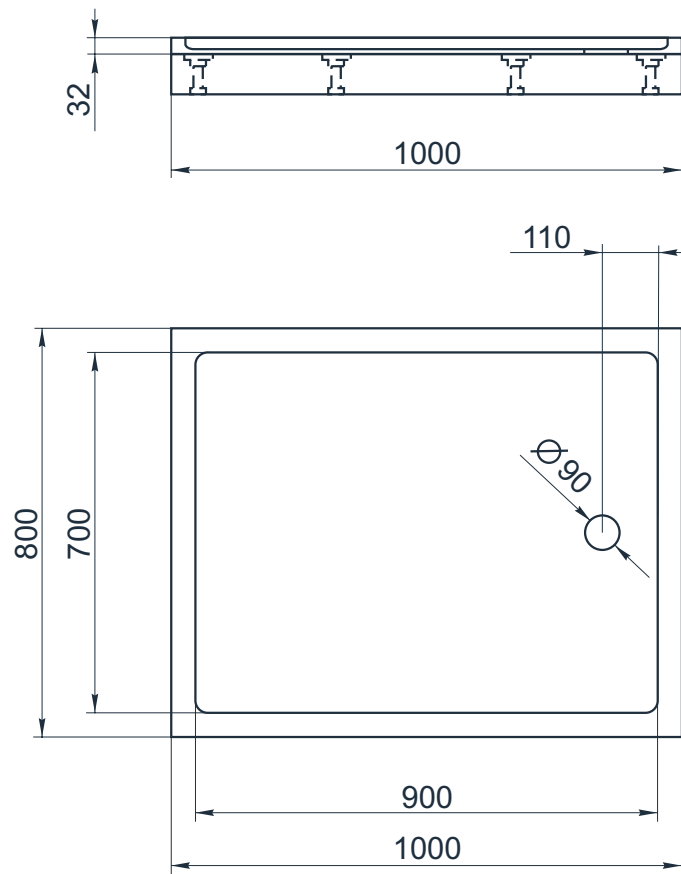

esce

herba balneis

Поддон IP-1000

Размеры индивидуальные
внешние: от 1000x800x32 мм
внутренние: 900x700x16 мм

Вариант возможной установки:

1. Установка на ножках с панелью/без панели

2. Установка на пол без ножек

Возможность изготовить поддон любых форм по вашим размерам
Вы можете предложить любой другой вариант исполнения данного поддона