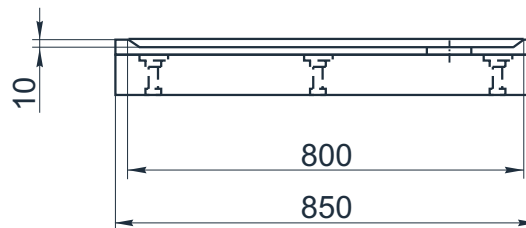

esce

herba balneis

Поддон IP-800

Размеры индивидуальные

внешние: min 840x min 850x30 мм

внутренние: 790x800x15 мм

Вариант возможной установки:

1. Установка на ножках с панелью/без панели

2. Установка на пол без ножек

Возможность изготовить поддон любых форм по вашим размерам
Вы можете предложить любой другой вариант исполнения данного поддона