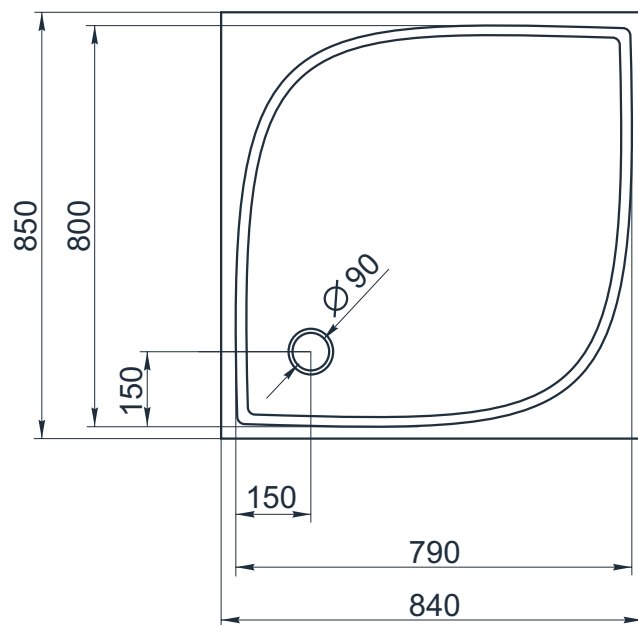

esce

herba balneis

Поддон IP-800

Размеры индивидуальные

внешние: min 840x min 850x30 мм

внутренние: 790x800x15 мм

Вариант возможной установки:

1. Установка на ножках с панелью/без панели

2. Установка на пол без ножек

Возможность изготовить поддон любых форм по вашим размерам
Вы можете предложить любой другой вариант исполнения данного поддона