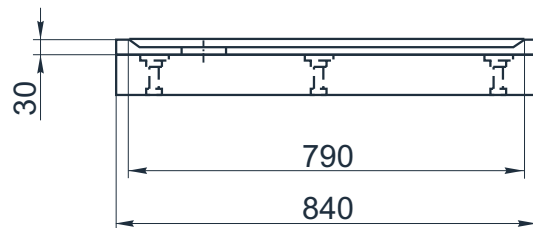

esce

herba balneis

Поддон IP-800

Размеры индивидуальные

внешние: min 840x min 850x30 мм

внутренние: 790x800x15 мм

Вариант возможной установки:

1. Установка на ножках с панелью/без панели

2. Установка на пол без ножек

Возможность изготовить поддон любых форм по вашим размерам
Вы можете предложить любой другой вариант исполнения данного поддона