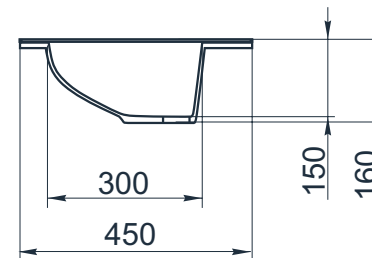

esce

herba balneis

D F 600/5

Размеры индивидуальные
внешние: от 1300x450x160 мм

Примеры возможного исполнения умывальника:
1. минимальный размер 1300x450x160

2. Индивидуальное исполнение

2.1

2.2

Вы можете предложить любой другой вариант.
Место врезки дополнительного оборудования по согласованию.
По умолчанию без врезки под смеситель.
h* = высоте умывальника