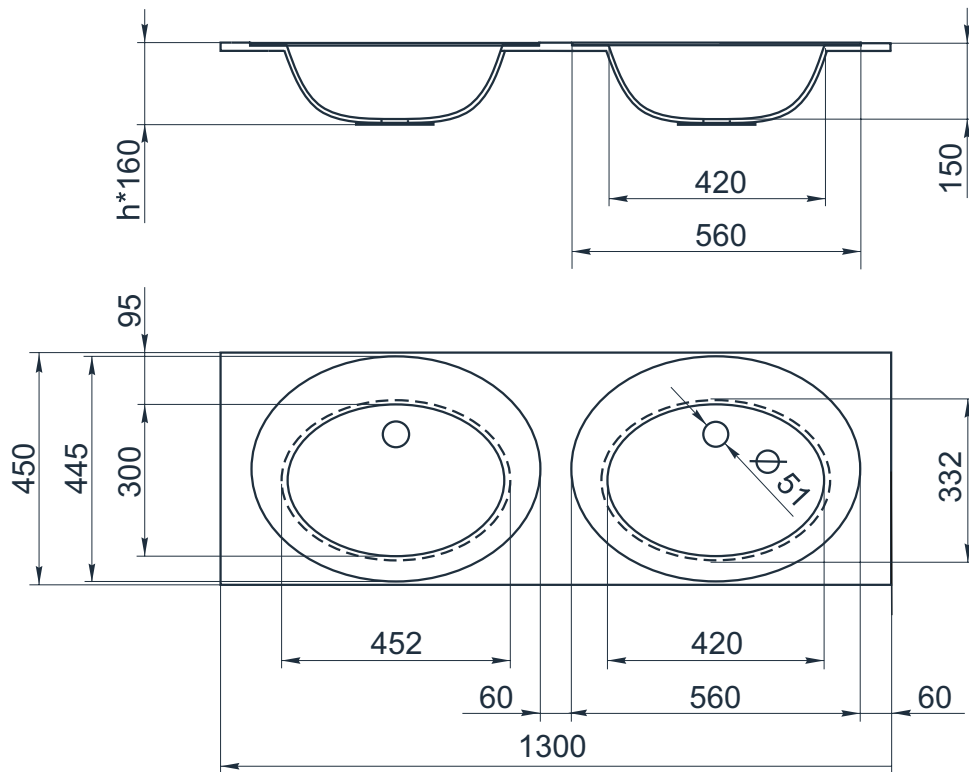

esce

herba balneis

D F 600/5

Размеры индивидуальные
внешние: от 1300x450x160 мм

Примеры возможного исполнения умывальника:
1. минимальный размер 1300x450x160

2. Индивидуальное исполнение

2.1

2.2

Вы можете предложить любой другой вариант.
Место врезки дополнительного оборудования по согласованию.
По умолчанию без врезки под смеситель.
h* = высоте умывальника