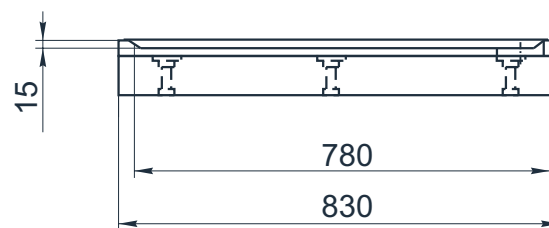

esce

herba balneis

Поддон IP-900

Размеры индивидуальные

внешние: min 850x min 830x30 мм

внутренние: 800x780x15 мм

Вариант возможной установки:

1. Установка на ножках с панелью/без панели

2. Установка на пол без ножек

Возможность изготовить поддон любых форм по вашим размерам

Вы можете предложить любой другой вариант исполнения данного поддона