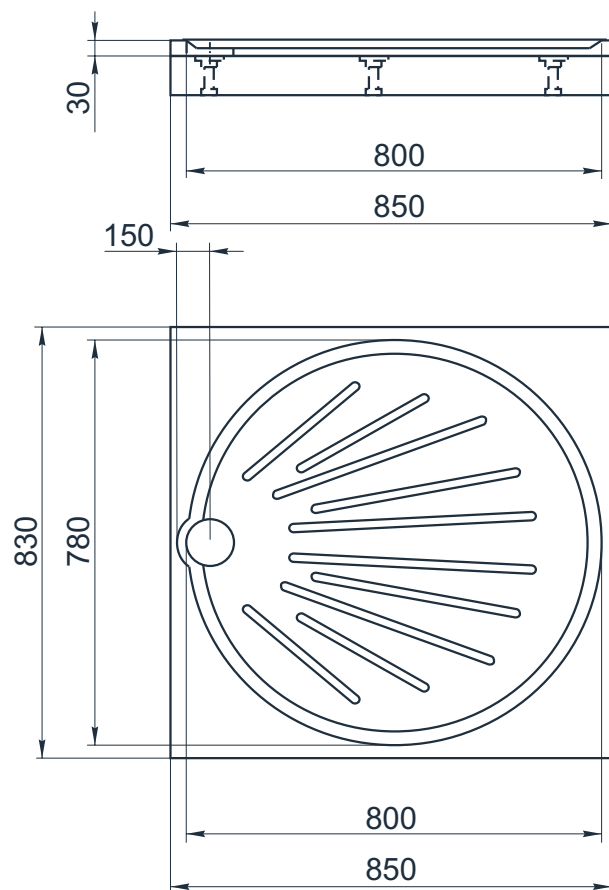

esce

herba balneis

Поддон IP-900

Размеры индивидуальные

внешние: min 850x min 830x30 мм

внутренние: 800x780x15 мм

Вариант возможной установки:

1. Установка на ножках с панелью/без панели

2. Установка на пол без ножек

Возможность изготовить поддон любых форм по вашим размерам

Вы можете предложить любой другой вариант исполнения данного поддона