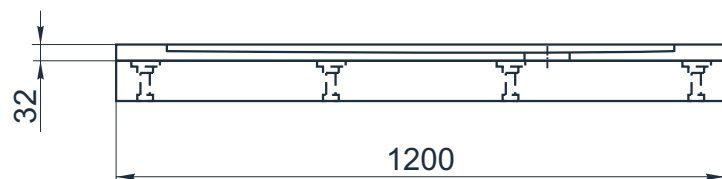

# Поддон IP-1200/2

Размеры индивидуальные

внешние: min 1200x min 900x32 мм

внутренние: 1000x700x16 мм

Вариант возможной установки:

1. Установка на ножках с панелью/без панели

2. Установка на пол без ножек

Возможность изготовить поддон любых форм по вашим размерам