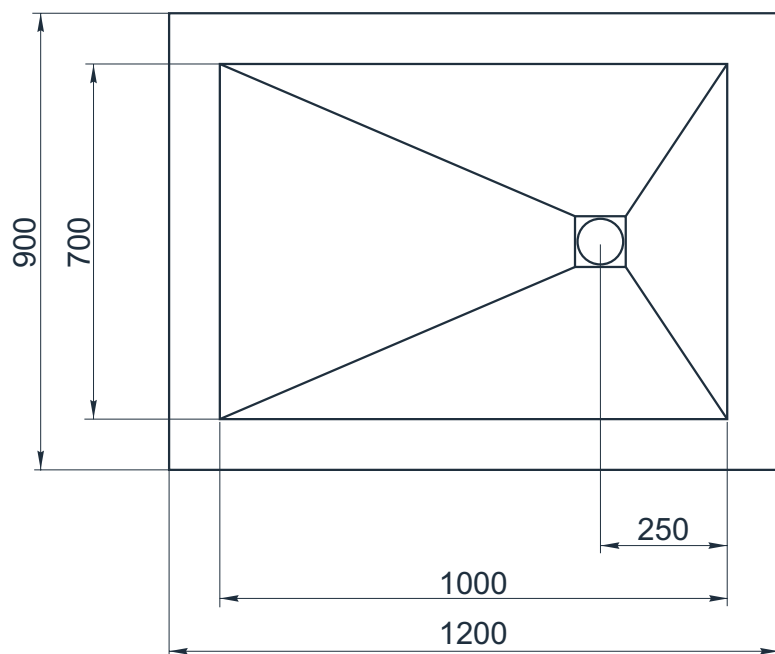

# Поддон IP-1200/2

Размеры индивидуальные

внешние: min 1200x min 900x32 мм

внутренние: 1000x700x16 мм

Вариант возможной установки:

1. Установка на ножках с панелью/без панели

2. Установка на пол без ножек

Возможность изготовить поддон любых форм по вашим размерам