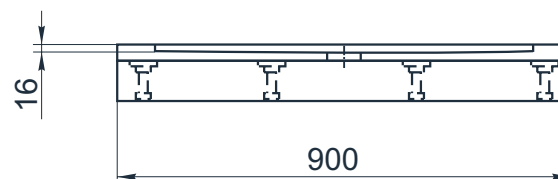

# Поддон IP-1200/2

Размеры индивидуальные

внешние: min 1200x min 900x32 мм

внутренние: 1000x700x16 мм

Вариант возможной установки:

1. Установка на ножках с панелью/без панели

2. Установка на пол без ножек

Возможность изготовить поддон любых форм по вашим размерам