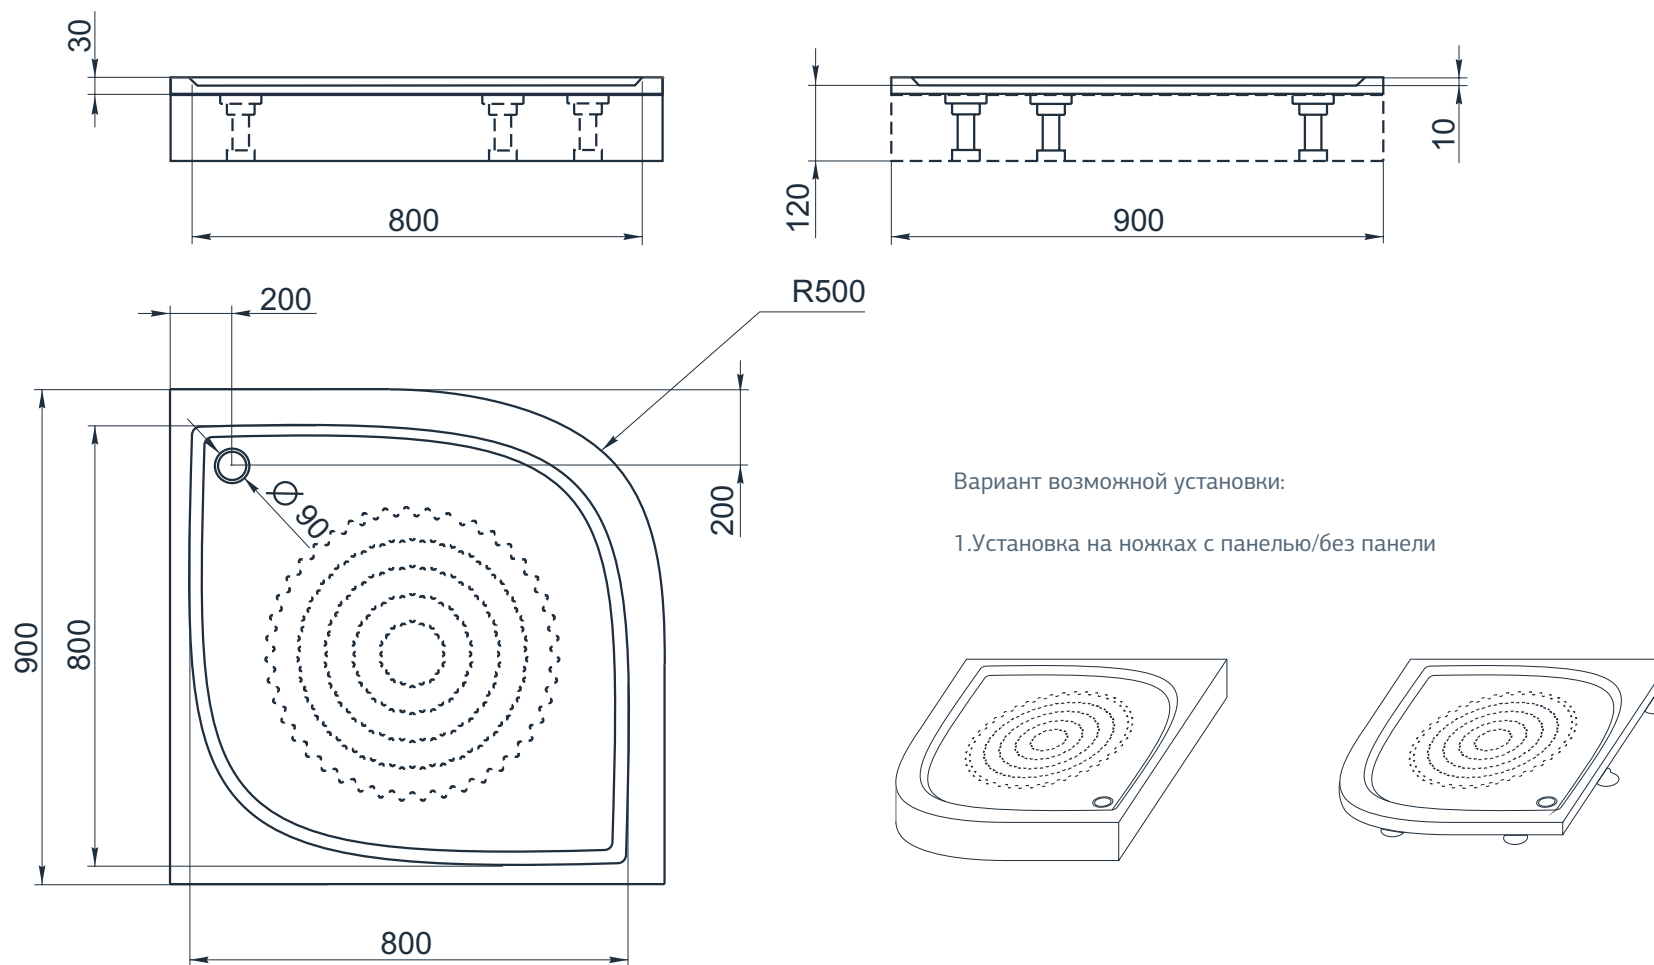

# Поддон RR-90(500)

Размеры стандартные  
внешние: 900x900x35 (130) мм  
внутренние: 800x800x10 мм

Вариант возможной установки:

1. Установка на ножках с панелью/без панели