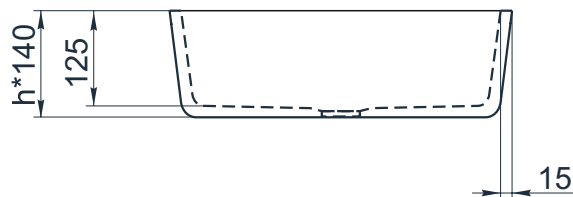

esce

herba balneis

X F 500/1

Размеры стандартные
внешние: 450x300x140 мм
внутренние: 420x270x125 мм

Примеры возможного исполнения умывальника:

1. минимальный размер 450x300x140

2. Индивидуальное исполнение

2.1

2.2

Вы можете предложить любой другой вариант.
Место врезки дополнительного оборудования по согласованию.
По умолчанию без врезки под смеситель.
h* = высоте умывальника