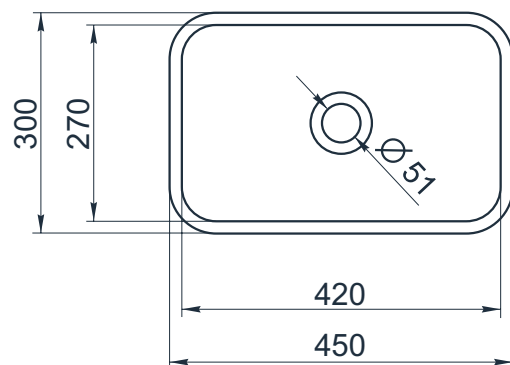

esce

herba balneis

X F 500/1

Размеры стандартные
внешние: 450x300x140 мм
внутренние: 420x270x125 мм

Примеры возможного исполнения умывальника:

1. минимальный размер 450x300x140

2. Индивидуальное исполнение

2.1

2.2

Вы можете предложить любой другой вариант.
Место врезки дополнительного оборудования по согласованию.
По умолчанию без врезки под смеситель.
h* = высоте умывальника