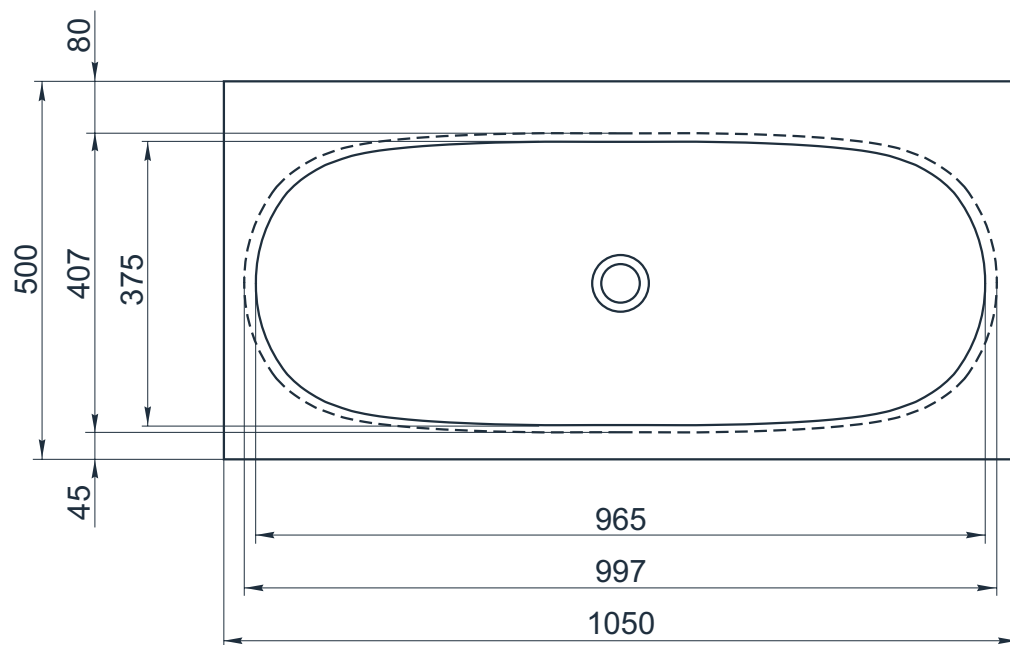

esce

herba balneis

IN F 1050/1

Размеры индивидуальные
внешние: от 1050x500x115 мм
внутренние: 965x375x90 мм

Примеры возможного исполнения умывальника:
1. минимальный размер 1050x500x115

2. Индивидуальное исполнение

2.1

2.2

Вы можете предложить любой другой вариант.
Место врезки дополнительного оборудования по согласованию.
По умолчанию без врезки под смеситель.
 h^* = высоте умывальника