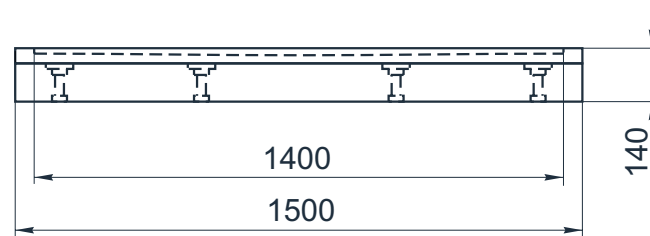

esce

herba balneis

Поддон IP-1500

Размеры индивидуальные

внешние: min 1500x min 1000x40 мм

внутренние: 1400x900x16 мм

Вариант возможной установки:

1. Установка на ножках с панелью/без панели

2. Установка на пол без ножек

Возможность изготовить поддон любых форм по вашим размерам

Вы можете предложить любой другой вариант исполнения данного поддона