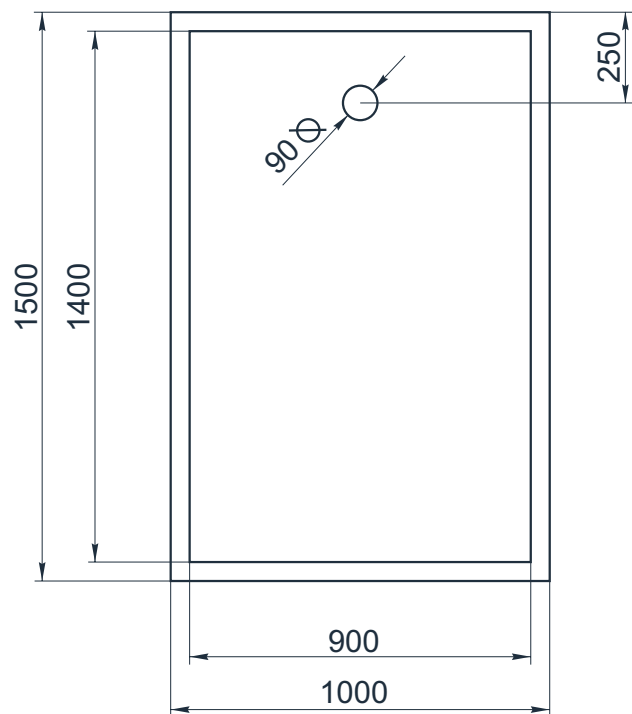

esce

herba balneis

Поддон IP-1500

Размеры индивидуальные

внешние: min 1500x min 1000x40 мм

внутренние: 1400x900x16 мм

Вариант возможной установки:

1. Установка на ножках с панелью/без панели

2. Установка на пол без ножек

Возможность изготовить поддон любых форм по вашим размерам

Вы можете предложить любой другой вариант исполнения данного поддона