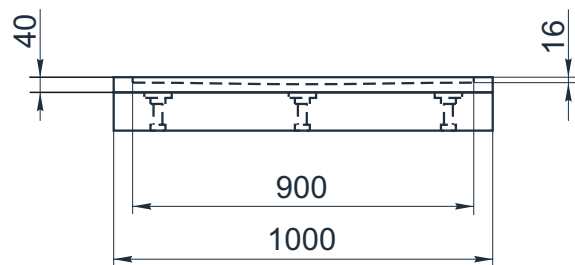

esce

herba balneis

Поддон IP-1500

Размеры индивидуальные

внешние: min 1500x min 1000x40 мм

внутренние: 1400x900x16 мм

Вариант возможной установки:

1. Установка на ножках с панелью/без панели

2. Установка на пол без ножек

Возможность изготовить поддон любых форм по вашим размерам

Вы можете предложить любой другой вариант исполнения данного поддона