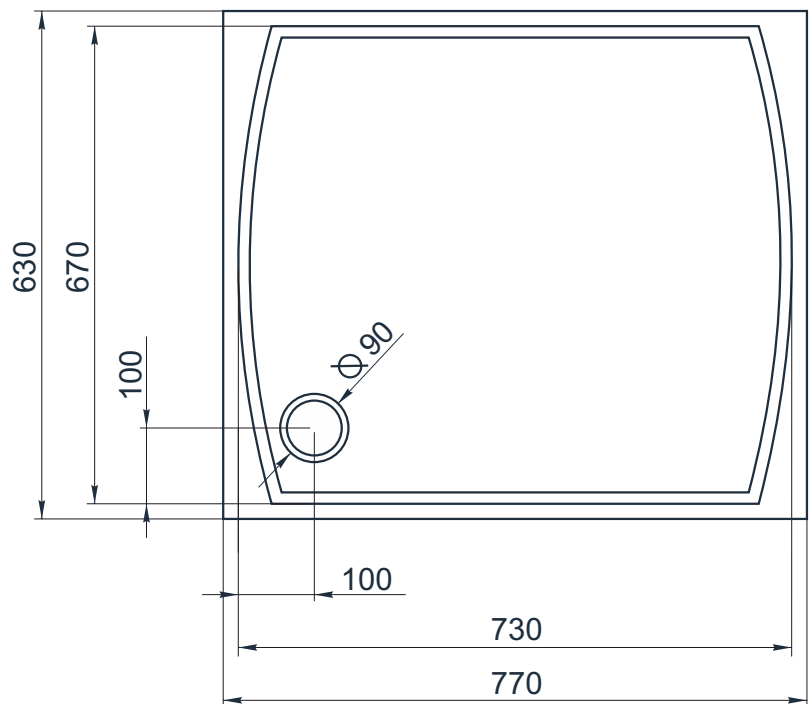

esce

herba balneis

Поддон IP-700

Размеры индивидуальные

внешние: min 770x min 670x30 мм

внутренние: 730x630x10 мм

Вариант возможной установки:

1. Установка на ножках с панелью/без панели

2. Установка на пол без ножек

Возможность изготовить поддон любых форм по вашим размерам

Вы можете предложить любой другой вариант исполнения данного поддона