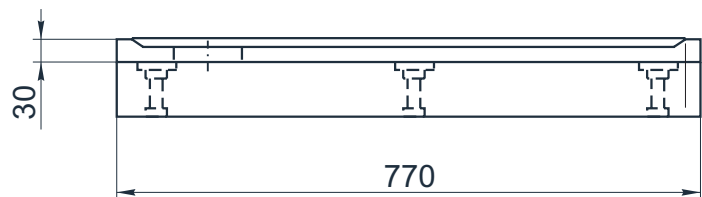

esce

herba balneis

Поддон IP-700

Размеры индивидуальные

внешние: min 770x min 670x30 мм

внутренние: 730x630x10 мм

Вариант возможной установки:

1. Установка на ножках с панелью/без панели

2. Установка на пол без ножек

Возможность изготовить поддон любых форм по вашим размерам

Вы можете предложить любой другой вариант исполнения данного поддона