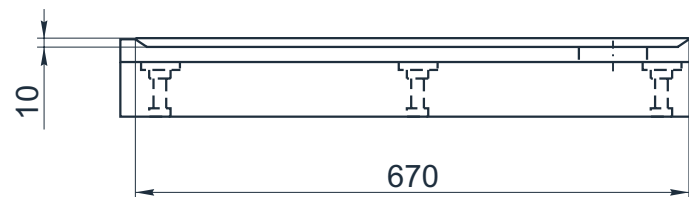

esce

herba balneis

Поддон IP-700

Размеры индивидуальные

внешние: min 770x min 670x30 мм

внутренние: 730x630x10 мм

Вариант возможной установки:

1. Установка на ножках с панелью/без панели

2. Установка на пол без ножек

Возможность изготовить поддон любых форм по вашим размерам

Вы можете предложить любой другой вариант исполнения данного поддона