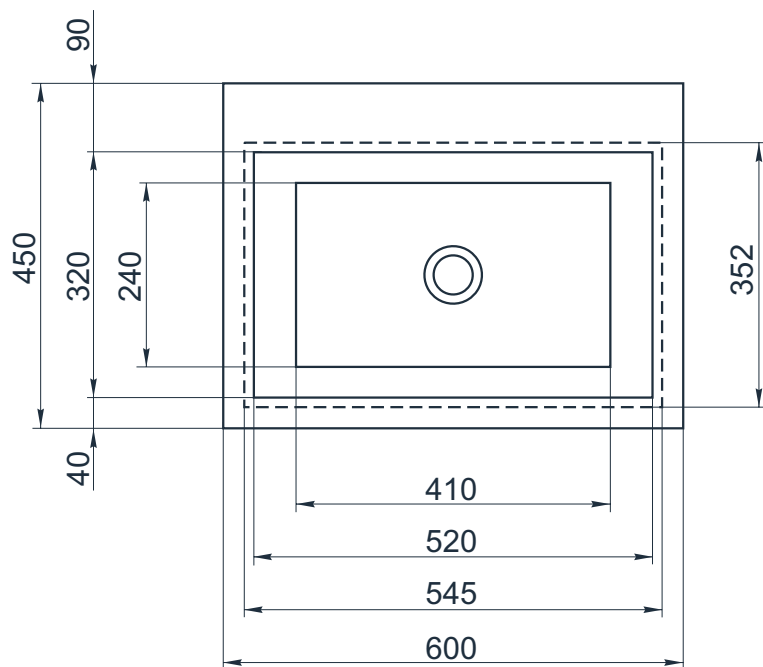

# IN F 600/1

Размеры индивидуальные  
внешние: от 600x450x160 мм  
внутренние: 520x320x138 мм

Примеры возможного исполнения умывальника:

1. минимальный размер 600x450x160

2. Индивидуальное исполнение

2.1

2.2

Вы можете предложить любой другой вариант.

Место врезки дополнительного оборудования по согласованию.

По умолчанию без врезки под смеситель.

$h^*$  = высоте умывальника