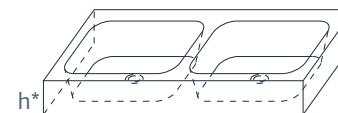

esce

herba balneis

D F 500/1

Размеры индивидуальные  
внешние: от 1000x450x140 мм

Примеры возможного исполнения умывальника:

1. минимальный размер 1000x450x140

2. Индивидуальное исполнение

2.1

2.2

Вы можете предложить любой другой вариант.  
Место врезки дополнительного оборудования по согласованию.  
По умолчанию без врезки под смеситель.  
 $h^*$  = высоте умывальника