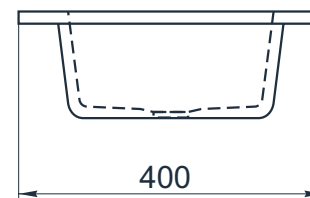

esce

herba balneis

D F 500/1

Размеры индивидуальные  
внешние: от 1000x450x140 мм

Примеры возможного исполнения умывальника:

1. минимальный размер 1000x450x140

2. Индивидуальное исполнение

2.1

2.2

Вы можете предложить любой другой вариант.  
Место врезки дополнительного оборудования по согласованию.  
По умолчанию без врезки под смеситель.  
 $h^*$  = высоте умывальника