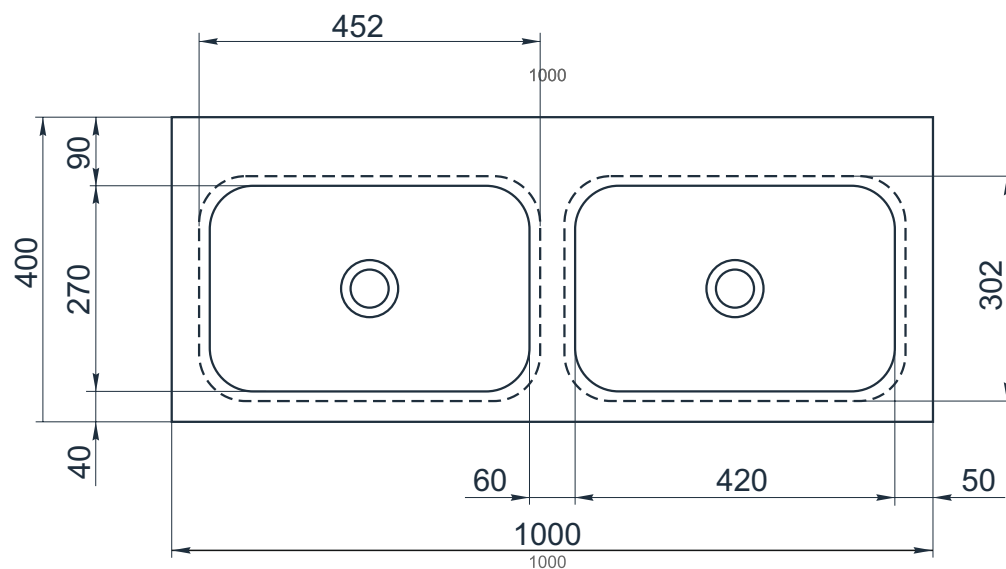

esce

herba balneis

D F 500/1

Размеры индивидуальные  
внешние: от 1000x450x140 мм

Примеры возможного исполнения умывальника:

1. минимальный размер 1000x450x140

2. Индивидуальное исполнение

2.1

2.2

Вы можете предложить любой другой вариант.  
Место врезки дополнительного оборудования по согласованию.  
По умолчанию без врезки под смеситель.  
 $h^*$  = высоте умывальника