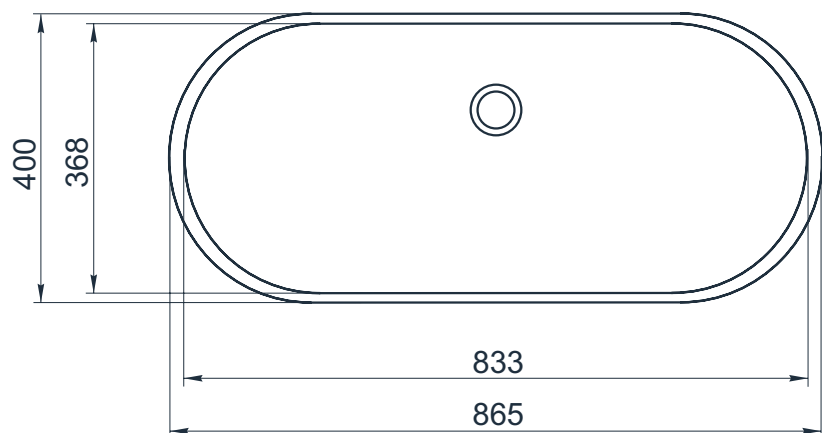

# X F 950/1

Размеры стандартные  
внешние: 865x400x160 мм  
внутренние: 833x368x145 мм

Примеры возможного исполнения умывальника:  
1. минимальный размер от 865x368x145

2. Индивидуальное исполнение

2.1

2.2

Вы можете предложить любой другой вариант.  
Место врезки дополнительного оборудования по согласованию.  
По умолчанию без врезки под смеситель.  
h\* = высоте умывальника