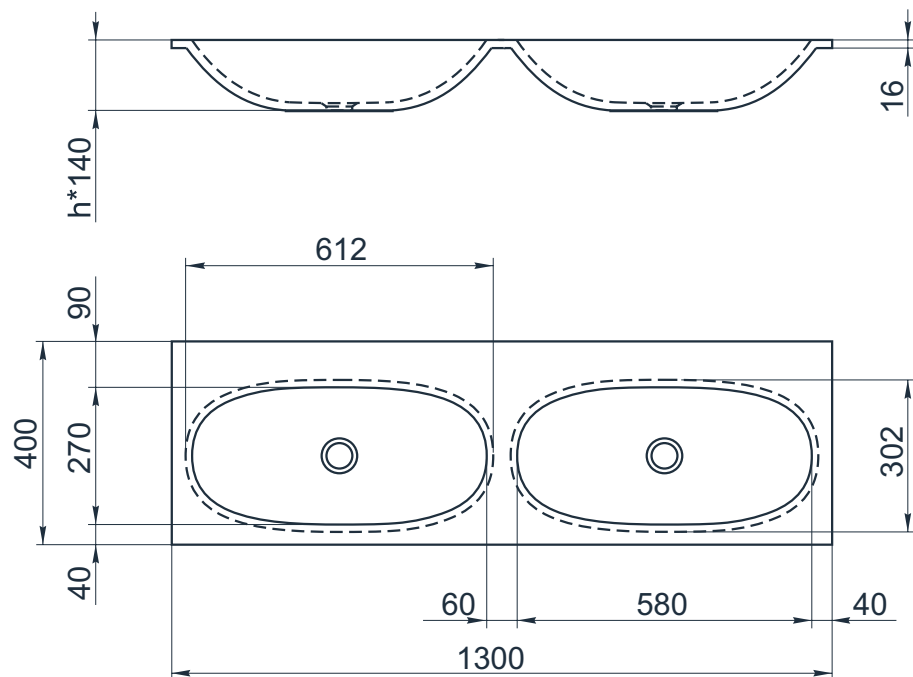

esce

herba balneis

D F 650/2

Размеры индивидуальные
внешние: от 1300x400x140 мм

Примеры возможного исполнения умывальника:
1. минимальный размер 1300x400x140

2. Индивидуальное исполнение

2.1

2.2

Вы можете предложить любой другой вариант.
Место врезки дополнительного оборудования по согласованию.
По умолчанию без врезки под смеситель.
 h^* = высоте умывальника