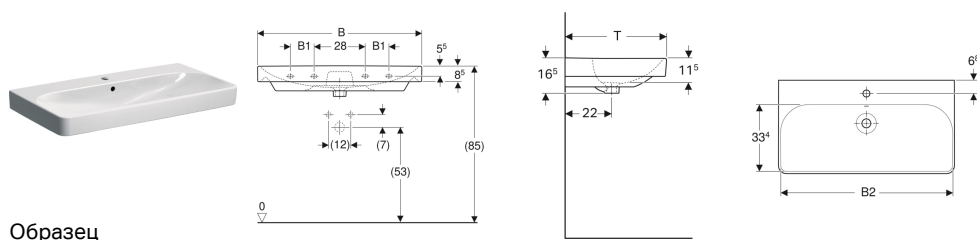

Раковина Geberit Smyle Square

Образец

Характеристики

- Возможна установка на мебель

Технические характеристики

Материал | Сантехнический фарфор

Арт. №	Цвет / поверхность	Отверстие под смеситель	Перелив	B	B1	B2	Ширина тумбы	H	T	Точки крепления
500.259.01.1	Белый	По центру	На виду	55 см	- см	51.8 см	53.6 см	16.5 см	44 см	2
500.229.01.1	Белый	По центру	На виду	60 см	- см	56.8 см	58.4 см	16.5 см	48 см	2
500.249.01.1	Белый	По центру	На виду	75 см	- см	71.5 см	73.4 см	16.5 см	48 см	2
500.251.01.1	Белый	По центру	На виду	90 см	13 см	86.8 см	88.4 см	16.5 см	48 см	4
500.250.01.1	Белый	Без	На виду	90 см	13 см	86.8 см	88.4 см	16.5 см	48 см	4
500.253.01.1	Белый	Левое и правое	На виду	120 см	28 см	116.8 см	118.4 см	16.5 см	48 см	4
500.226.01.1	Белый	По центру	На виду	120 см	28 см	116.8 см	118.4 см	16.5 см	48 см	4
500.225.01.1	Белый	Без	На виду	120 см	28 см	116.8 см	118.4 см	16.5 см	48 см	4

Принадлежности

- Донный клапан Geberit, компактная модель, с наружной нажимной пробкой сливного отверстия
- Слив раковины Geberit, компактная модель, с наружной нажимной пробкой сливного отверстия
- Сифон бутылочный Geberit для раковин, горизонтальный выпуск
- Сифон бутылочный Geberit для раковин, компактная модель, горизонтальный выпуск