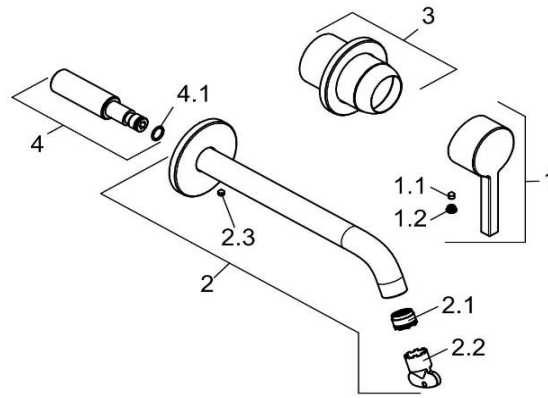

KLUDI NOVA FONTE PURA

202450515	Unterputz-Waschtisch-Zweiloch-Wand- Einhandmischer	concealed two hole wall mounted basin mixer	
1	7394405-00	HEBEL NOVA FONTE PURA	LEVER NOVA FONTE PURA
1.1	92204601-00	GEWINDESTIFT	GRUB SCREW
1.2	93019705-00	STOPFEN	PLUG
2	7396205-00	AUSLAUF	SPOUT
2.1	7509300-00	STRAHLREGLER	AERATOR
2.2	93104000-00	STRAHLREGLERSCHLÜSSEL	WRENCH FOR AERATOR
2.3	92124635-00	GEWINDESTIFT	GRUB SCREW
3	7374605-00	ABDECKHÜLSE + ROSETTE	COVER SLEEVE + ESCUTCHEON
4	7396337-00	WASSERFÜHRUNG	WATER CIRCUIT
4.1	92543811-00	O - RING	O - RING