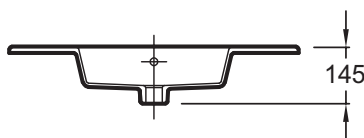

EXTA112

Коллекция: OLA UP

Отделки*:

00 - Белый

Технические характеристики

- РАЗМЕРЫ (CM) : 81 x 46.50 см
- МАТЕРИАЛ : Огнеупорная керамика
- PERCEMENT ROBINETTERIE : С 1 отверстием для смесителя
- NOMBRE DE VASQUES : Стандартные
- ВЕС : 14.4 кг
- ТИП УСТАНОВКИ : Накладные
- TROP-PLEIN : С отверстием перелива

Общая информация

Спецификация продукта : Раковина 81 см. EXTA112. Коллекция : OLA UP. РАЗМЕРЫ (CM) : 81 x 46.50 см. ВЕС : 14.4 кг. МАТЕРИАЛ : Огнеупорная керамика. ТИП УСТАНОВКИ : Накладные. PERCEMENT ROBINETTERIE : С 1 отверстием для смесителя. TROP-PLEIN : С отверстием перелива. NOMBRE DE VASQUES : Стандартные.