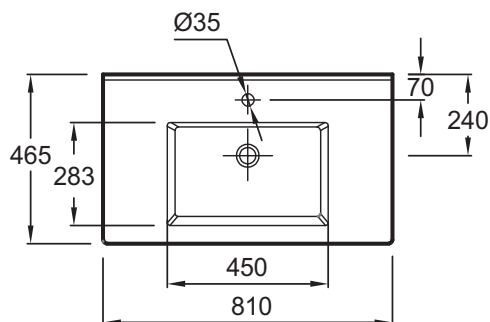

EXTA112

Коллекция: OLA UP

Отделки*:

00 - Белый

Технические характеристики

- РАЗМЕРЫ (CM) : 81 x 46.50 см
- МАТЕРИАЛ : Огнеупорная керамика
- PERCEMENT ROBINETTERIE : С 1 отверстием для смесителя
- NOMBRE DE VASQUES : Стандартные
- ВЕС : 14.4 кг
- ТИП УСТАНОВКИ : Накладные
- TROP-PLEIN : С отверстием перелива

Общая информация

Спецификация продукта : Раковина 81 см. EXTA112. Коллекция : OLA UP. РАЗМЕРЫ (CM) : 81 x 46.50 см. ВЕС : 14.4 кг. МАТЕРИАЛ : Огнеупорная керамика. ТИП УСТАНОВКИ : Накладные. PERCEMENT ROBINETTERIE : С 1 отверстием для смесителя. TROP-PLEIN : С отверстием перелива. NOMBRE DE VASQUES : Стандартные.