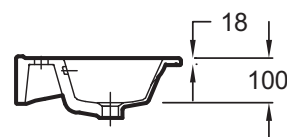

EXTA112

Коллекция: OLA UP

Отделки*:

00 - Белый

Технические характеристики

- РАЗМЕРЫ (CM) : 81 x 46.50 см
- МАТЕРИАЛ : Огнеупорная керамика
- PERCEMENT ROBINETTERIE : С 1 отверстием для смесителя
- NOMBRE DE VASQUES : Стандартные
- ВЕС : 14.4 кг
- ТИП УСТАНОВКИ : Накладные
- TROP-PLEIN : С отверстием перелива

Общая информация

Спецификация продукта : Раковина 81 см. EXTA112. Коллекция : OLA UP. РАЗМЕРЫ (CM) : 81 x 46.50 см. ВЕС : 14.4 кг. МАТЕРИАЛ : Огнеупорная керамика. ТИП УСТАНОВКИ : Накладные. PERCEMENT ROBINETTERIE : С 1 отверстием для смесителя. TROP-PLEIN : С отверстием перелива. NOMBRE DE VASQUES : Стандартные.