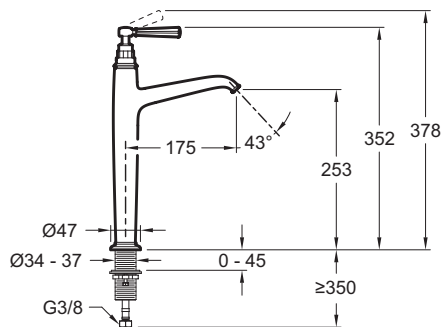

E24309

Коллекция: CL70 1889

Отделки\*:

CP - Хром

BGG - Бежевое золото

Общие характеристики:

### Технические характеристики

- МАТЕРИАЛ : N/A
- D2BIT (L/MN SOUS 3 BARS) : 5 л/мин
- SAILLIE DU BEC (MM) : 175
- M2CANISME : Керамический дисковый картридж
- TYPE : Однорычажный
- HAUTEUR TOTALE DU ROBINET (MM) : 352
- RACCORDS : C гибкой подводкой

### Технический чертёж

Спецификация продукта : Высокий однорычажный смеситель для раковины. E24309. Коллекция : CL70 1889. МАТЕРИАЛ : N/A. TYPE : Однорычажный. D2BIT (L/MN SOUS 3 BARS) : 5 л/мин. HAUTEUR TOTALE DU ROBINET (MM) : 352. SAILLIE DU BEC (MM) : 175. RACCORDS : C гибкой подводкой. M2CANISME : Керамический дисковый картридж.