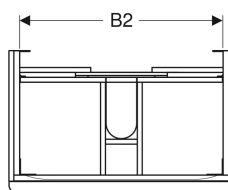

Шкафчик для раковины Geberit Smyle Square, с двумя выдвижными ящиками

Образец

Характеристики

- Подвесной
- С двумя выдвижными ящиками
- Ручка для открывания
- Выдвижной ящик с самовтягивающимся механизмом

Арт. №	Цвет / поверхность	B	B1	B2	Ширина раковина	H	T
500.355.JL.1	Корпус и фронтальная часть: песочно-серый / лакированный блестящий Ручка: песочно-серый / порошковая окраска матовая	118.4 см	113.5 см	111.4 см	120 см	61.7 см	47 см
500.352.JR.1	Корпус и фронтальная часть: тёмный орех / меламиновая структура дерева Ручка: лава / порошковая окраска матовая	58.4 см	53.5 см	51.4 см	60 см	61.7 см	47 см
500.353.JR.1	Корпус и фронтальная часть: тёмный орех / меламиновая структура дерева Ручка: лава / порошковая окраска матовая	73.4 см	68.5 см	66.4 см	75 см	61.7 см	47 см
500.354.JR.1	Корпус и фронтальная часть: тёмный орех / меламиновая структура дерева Ручка: лава / порошковая окраска матовая	88.4 см	83.5 см	81.4 см	90 см	61.7 см	47 см
500.355.JR.1	Корпус и фронтальная часть: тёмный орех / меламиновая структура дерева Ручка: лава / порошковая окраска матовая	118.4 см	113.5 см	111.4 см	120 см	61.7 см	47 см