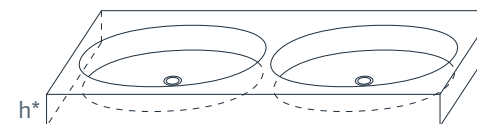

esce

herba balneis

D F 900/1

Размеры индивидуальные
внешние: от 1800x550x155 мм

Примеры возможного исполнения умывальника:
1. минимальный размер 1800x550x155

2. Индивидуальное исполнение

2.1

2.2

Вы можете предложить любой другой вариант.
Место врезки дополнительного оборудования по согласованию.
По умолчанию без врезки под смеситель.
h* = высоте умывальника