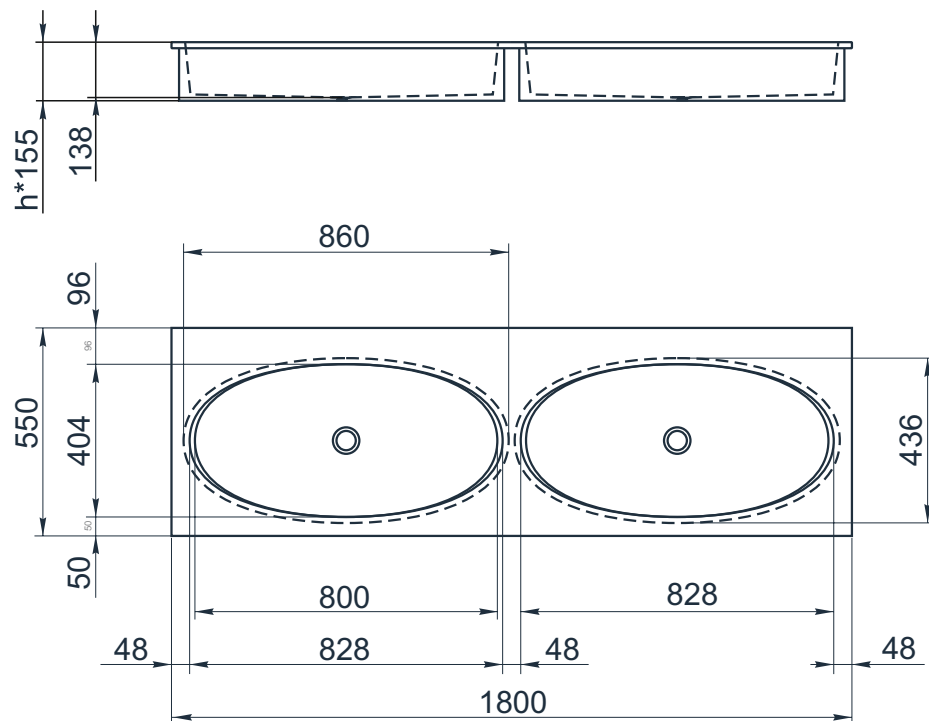

esce

herba balneis

D F 900/1

Размеры индивидуальные
внешние: от 1800x550x155 мм

Примеры возможного исполнения умывальника:
1. минимальный размер 1800x550x155

2. Индивидуальное исполнение

2.1

2.2

Вы можете предложить любой другой вариант.
Место врезки дополнительного оборудования по согласованию.
По умолчанию без врезки под смеситель.
h* = высоте умывальника