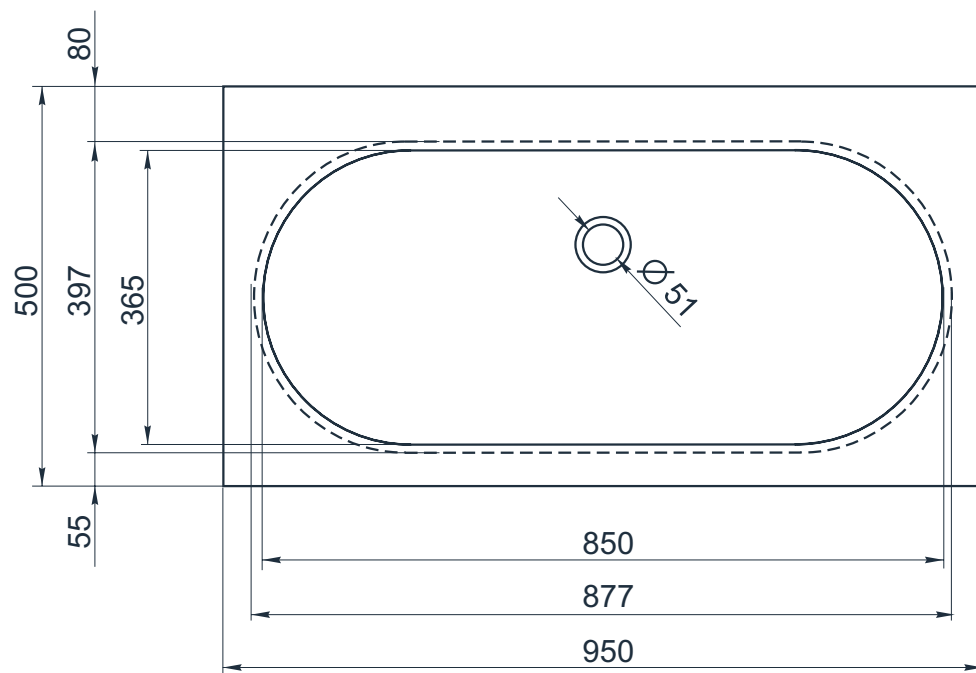

esce

herba balneis

IN F 950/1

Размеры индивидуальные
внешние: от 950x500x165 мм
внутренние: 850x368x145 мм

Примеры возможного исполнения умывальника:
1. минимальный размер от 950x500x165

2. Индивидуальное исполнение

2.1

2.2

Вы можете предложить любой другой вариант.
Место врезки дополнительного оборудования по согласованию.
По умолчанию без врезки под смеситель.
 h^* = высоте умывальника