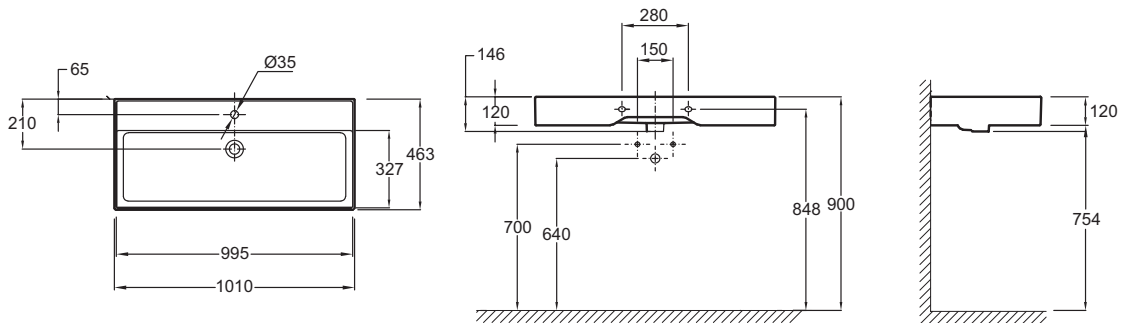

Преимущества при монтаже

- 2 варианта установки: Устанавливается на мебель или на собственной опоре.

Технические характеристики

- РАЗМЕРЫ (СМ) : 101 x 46.30 см
- МАТЕРИАЛ : Огнеупорная керамика
- PERCEMENT ROBINETTERIE : 1 отверстие
- ВЕС : 25.7 кг
- ТИП УСТАНОВКИ : Подвесные

Продукты для комплектации

- E99447 : Однорычажный смеситель увеличенной высоты для раковины

Связанные продукты

- EB1416 : Зеркало 100 см со светодиодной подсветкой

Общая информация

Спецификация продукта : Раковина-столешница 100 см. EXBJ112. Коллекция : VIVIENNE. РАЗМЕРЫ (СМ) : 101 x 46.30 см. ВЕС : 25.7 кг. МАТЕРИАЛ : Огнеупорная керамика. ТИП УСТАНОВКИ : Подвесные. PERCEMENT ROBINETTERIE : 1 отверстие.