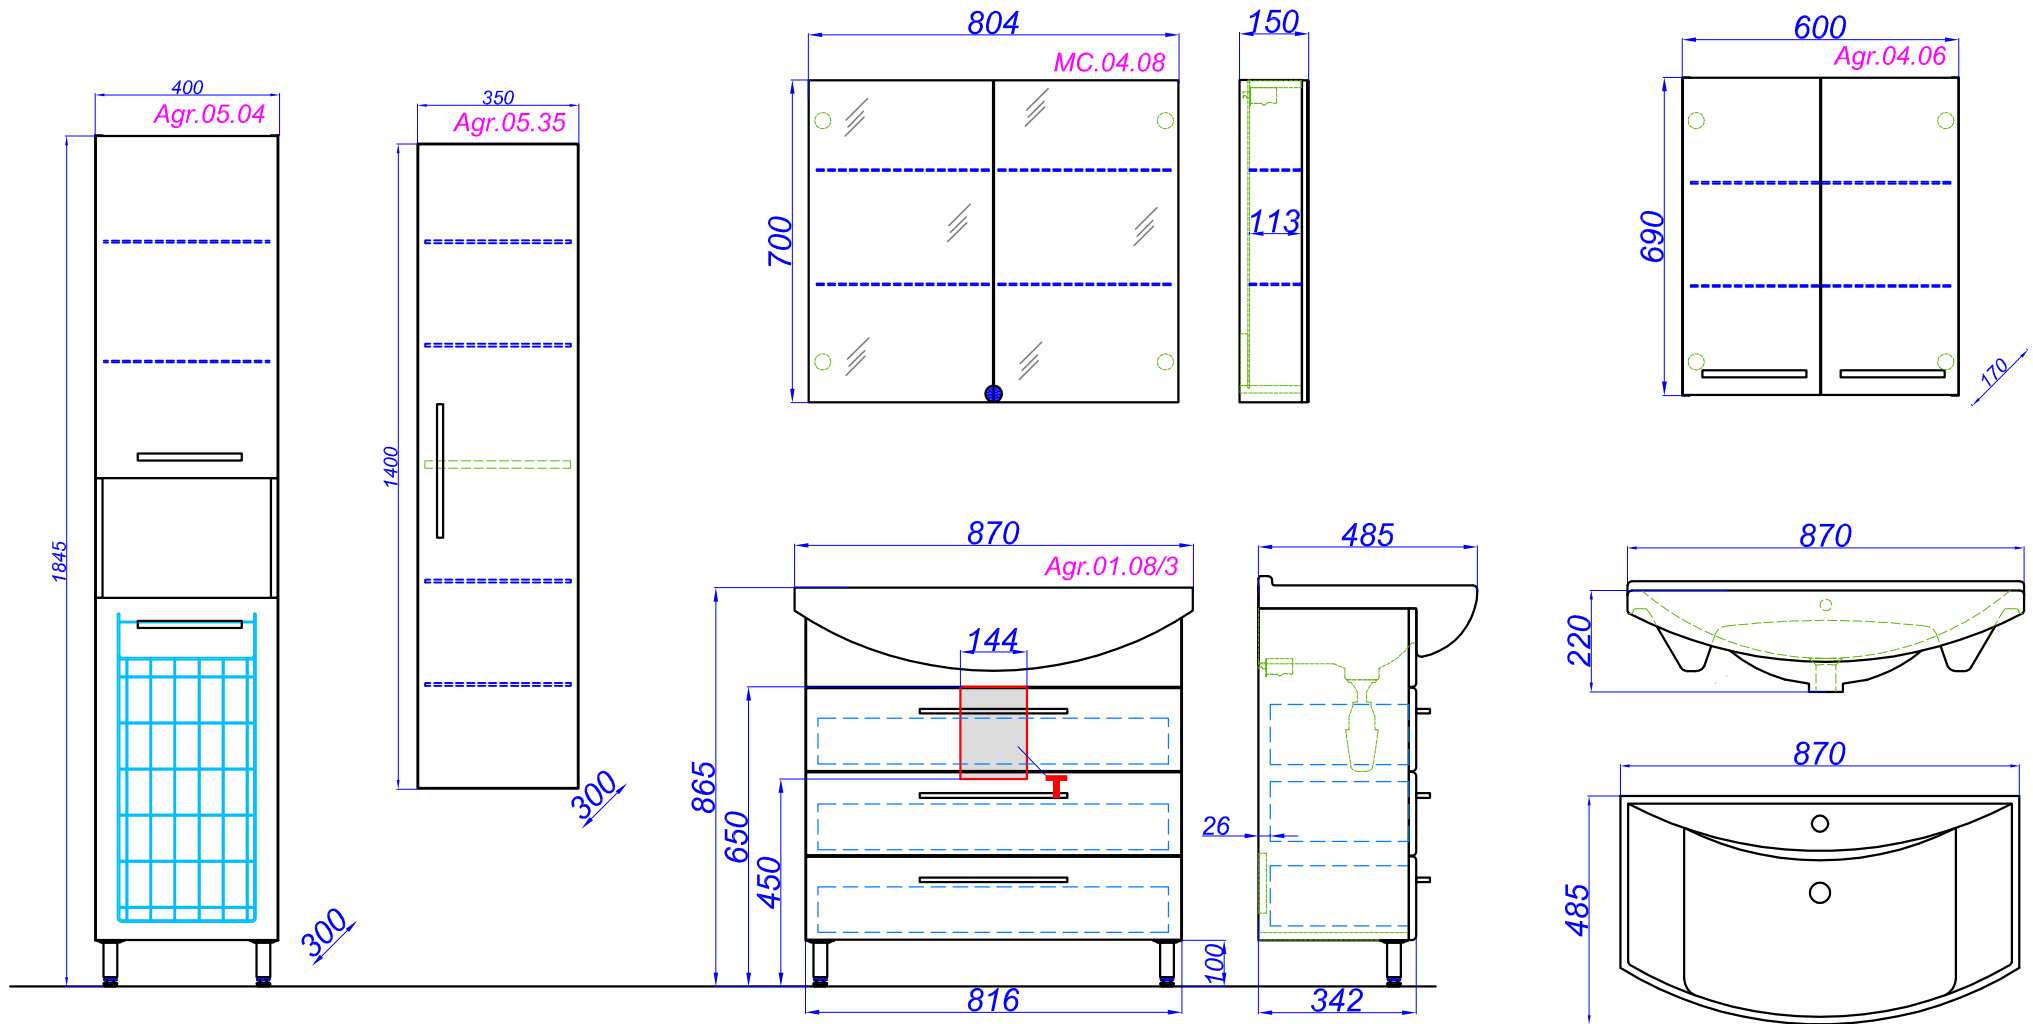

"Аллегро 85 напольный"

T - место подвода воды и слив