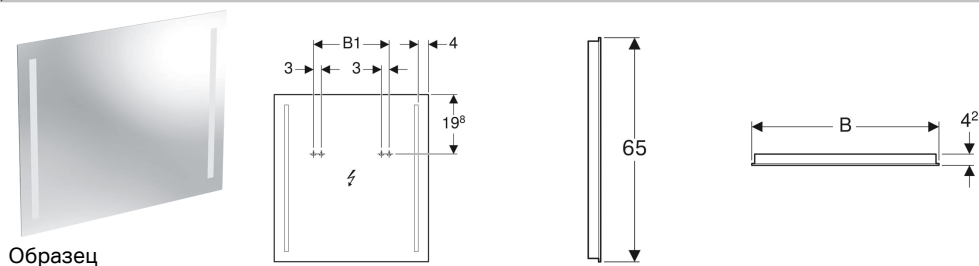

Зеркало с подсветкой Geberit Option Basic, двухсторонняя подсветка

Характеристики

- Подходит к любым сериям ванных комнат
- Светодиодное освещение
- Механический выключатель

Технические характеристики

Степень защиты	IP44
Класс защиты	I
Номинальное напряжение	100-230 В перем. тока
Частота тока	50 / 60 Гц
Рабочее напряжение	12 В пост. тока
Выходное напряжение	12 В пост. тока
Потребляемая мощность	20 Вт
Материал	Стекло
Класс энергоэффективности	A++
Цвет подсветки	4200 К

Объем поставки

- Зеркало
- Крепеж

Арт. №	В	В1	Н	Т	Световой поток
500.580.00.1	40 см	19.4 см	65 см	4.2 см	2200 лм
500.581.00.1	50 см	19.4 см	65 см	4.2 см	2200 лм
500.586.00.1	60 см	29.4 см	65 см	4.2 см	2200 лм
500.587.00.1	70 см	39.4 см	65 см	4.2 см	2200 лм
500.588.00.1	80 см	49.4 см	65 см	4.2 см	2200 лм
500.589.00.1	90 см	59.4 см	65 см	4.2 см	2200 лм