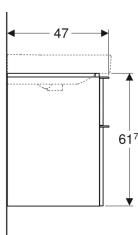

Характеристики

- Подвесной
- С двумя выдвижными ящиками
- Ручка для открывания
- Выдвижной ящик с самовтягивающимся механизмом

- С защитой от конденсата
- Рама выдвижного ящика металлическая
- Поставляется в собранном состоянии

Технические характеристики

Материал | Влагостойкое трехслойная ДСП

Объем поставки

- Шкафчик для раковины
- Крепеж

Арт. №	Цвет / поверхность	B	B1	B2	Ширина раковины	H	T
500.353.00.1	Корпус и фронтальная часть: белый / лакированный глянцевый Ручка: белый / порошковая окраска матовая	73.4 см	68.5 см	66.4 см	75 см	61.7 см	47 см
500.354.00.1	Корпус и фронтальная часть: белый / лакированный глянцевый Ручка: белый / порошковая окраска матовая	88.4 см	83.5 см	81.4 см	90 см	61.7 см	47 см
500.355.00.1	Корпус и фронтальная часть: белый / лакированный глянцевый Ручка: белый / порошковая окраска матовая	118.4 см	113.5 см	111.4 см	120 см	61.7 см	47 см
500.352.00.1	Корпус и фронтальная часть: белый / лакированный глянцевый Ручка: белый / порошковая окраска матовая	58.4 см	53.5 см	51.4 см	60 см	61.7 см	47 см
500.352.JK.1	Корпус и фронтальная часть: лава / лакированный матовый Ручка: лава / порошковая окраска матовая	58.4 см	53.5 см	51.4 см	60 см	61.7 см	47 см
500.353.JK.1	Корпус и фронтальная часть: лава / лакированный матовый Ручка: лава / порошковая окраска матовая	73.4 см	68.5 см	66.4 см	75 см	61.7 см	47 см
500.354.JK.1	Корпус и фронтальная часть: лава / лакированный матовый Ручка: лава / порошковая окраска матовая	88.4 см	83.5 см	81.4 см	90 см	61.7 см	47 см
500.355.JK.1	Корпус и фронтальная часть: лава / лакированный матовый Ручка: лава / порошковая окраска матовая	118.4 см	113.5 см	111.4 см	120 см	61.7 см	47 см
500.352.JL.1	Корпус и фронтальная часть: песочно-серый / лакированный блестящий Ручка: песочно-серый / порошковая окраска матовая	58.4 см	53.5 см	51.4 см	60 см	61.7 см	47 см
500.353.JL.1	Корпус и фронтальная часть: песочно-серый / лакированный блестящий Ручка: песочно-серый / порошковая окраска матовая	73.4 см	68.5 см	66.4 см	75 см	61.7 см	47 см
500.354.JL.1	Корпус и фронтальная часть: песочно-серый / лакированный блестящий Ручка: песочно-серый / порошковая окраска матовая	88.4 см	83.5 см	81.4 см	90 см	61.7 см	47 см