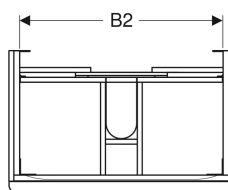

Характеристики

- Подвесной
- С двумя выдвижными ящиками
- Ручка для открывания
- Выдвижной ящик с самовтягивающимся механизмом

- С защитой от конденсата
- Рама выдвижного ящика металлическая
- Поставляется в собранном состоянии

Технические характеристики

Материал | Влагостойкое трехслойная ДСП

Объем поставки

- Шкафчик для раковины
- Крепеж

Арт. №	Цвет / поверхность	B	B1	B2	Ширина раковины	H	T
500.353.00.1	Корпус и фронтальная часть: белый / лакированный глянцевый Ручка: белый / порошковая окраска матовая	73.4 см	68.5 см	66.4 см	75 см	61.7 см	47 см
500.354.00.1	Корпус и фронтальная часть: белый / лакированный глянцевый Ручка: белый / порошковая окраска матовая	88.4 см	83.5 см	81.4 см	90 см	61.7 см	47 см
500.355.00.1	Корпус и фронтальная часть: белый / лакированный глянцевый Ручка: белый / порошковая окраска матовая	118.4 см	113.5 см	111.4 см	120 см	61.7 см	47 см
500.352.00.1	Корпус и фронтальная часть: белый / лакированный глянцевый Ручка: белый / порошковая окраска матовая	58.4 см	53.5 см	51.4 см	60 см	61.7 см	47 см
500.352.JK.1	Корпус и фронтальная часть: лава / лакированный матовый Ручка: лава / порошковая окраска матовая	58.4 см	53.5 см	51.4 см	60 см	61.7 см	47 см
500.353.JK.1	Корпус и фронтальная часть: лава / лакированный матовый Ручка: лава / порошковая окраска матовая	73.4 см	68.5 см	66.4 см	75 см	61.7 см	47 см
500.354.JK.1	Корпус и фронтальная часть: лава / лакированный матовый Ручка: лава / порошковая окраска матовая	88.4 см	83.5 см	81.4 см	90 см	61.7 см	47 см
500.355.JK.1	Корпус и фронтальная часть: лава / лакированный матовый Ручка: лава / порошковая окраска матовая	118.4 см	113.5 см	111.4 см	120 см	61.7 см	47 см
500.352.JL.1	Корпус и фронтальная часть: песочно-серый / лакированный блестящий Ручка: песочно-серый / порошковая окраска матовая	58.4 см	53.5 см	51.4 см	60 см	61.7 см	47 см
500.353.JL.1	Корпус и фронтальная часть: песочно-серый / лакированный блестящий Ручка: песочно-серый / порошковая окраска матовая	73.4 см	68.5 см	66.4 см	75 см	61.7 см	47 см
500.354.JL.1	Корпус и фронтальная часть: песочно-серый / лакированный блестящий Ручка: песочно-серый / порошковая окраска матовая	88.4 см	83.5 см	81.4 см	90 см	61.7 см	47 см