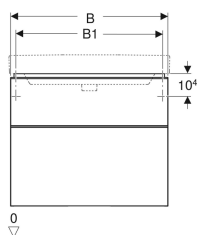

Характеристики

- Подвесной
- С двумя выдвижными ящиками
- Ручка для открывания
- Выдвижной ящик с самовтягивающимся механизмом

- С защитой от конденсата
- Рама выдвижного ящика металлическая
- Поставляется в собранном состоянии

Технические характеристики

Материал | Влагостойкое трехслойная ДСП

Объем поставки

- Шкафчик для раковины
- Крепеж

Арт. №	Цвет / поверхность	B	B1	B2	Ширина раковины	H	T
500.353.00.1	Корпус и фронтальная часть: белый / лакированный глянцевый Ручка: белый / порошковая окраска матовая	73.4 см	68.5 см	66.4 см	75 см	61.7 см	47 см
500.354.00.1	Корпус и фронтальная часть: белый / лакированный глянцевый Ручка: белый / порошковая окраска матовая	88.4 см	83.5 см	81.4 см	90 см	61.7 см	47 см
500.355.00.1	Корпус и фронтальная часть: белый / лакированный глянцевый Ручка: белый / порошковая окраска матовая	118.4 см	113.5 см	111.4 см	120 см	61.7 см	47 см
500.352.00.1	Корпус и фронтальная часть: белый / лакированный глянцевый Ручка: белый / порошковая окраска матовая	58.4 см	53.5 см	51.4 см	60 см	61.7 см	47 см
500.352.JK.1	Корпус и фронтальная часть: лава / лакированный матовый Ручка: лава / порошковая окраска матовая	58.4 см	53.5 см	51.4 см	60 см	61.7 см	47 см
500.353.JK.1	Корпус и фронтальная часть: лава / лакированный матовый Ручка: лава / порошковая окраска матовая	73.4 см	68.5 см	66.4 см	75 см	61.7 см	47 см
500.354.JK.1	Корпус и фронтальная часть: лава / лакированный матовый Ручка: лава / порошковая окраска матовая	88.4 см	83.5 см	81.4 см	90 см	61.7 см	47 см
500.355.JK.1	Корпус и фронтальная часть: лава / лакированный матовый Ручка: лава / порошковая окраска матовая	118.4 см	113.5 см	111.4 см	120 см	61.7 см	47 см
500.352.JL.1	Корпус и фронтальная часть: песочно-серый / лакированный блестящий Ручка: песочно-серый / порошковая окраска матовая	58.4 см	53.5 см	51.4 см	60 см	61.7 см	47 см
500.353.JL.1	Корпус и фронтальная часть: песочно-серый / лакированный блестящий Ручка: песочно-серый / порошковая окраска матовая	73.4 см	68.5 см	66.4 см	75 см	61.7 см	47 см
500.354.JL.1	Корпус и фронтальная часть: песочно-серый / лакированный блестящий Ручка: песочно-серый / порошковая окраска матовая	88.4 см	83.5 см	81.4 см	90 см	61.7 см	47 см