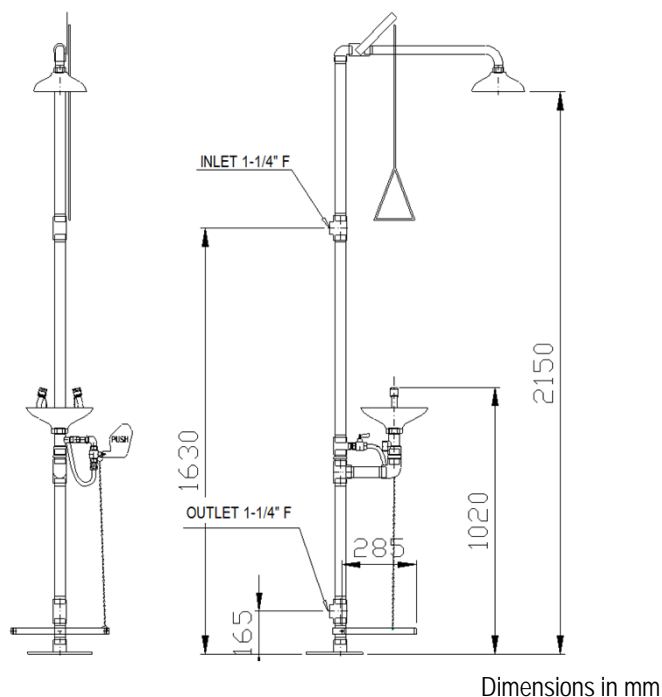

Аварийный душ с раковиной для промывки глаз

CODE SC710X

Аварийный душ

- Общий выход, ручное и мгновенное открытие.
- Аварийная раковина с мощным потоком воды при низком давлении
- Аварийный душ активируется с помощью жесткого рычага с треугольной рукояткой.
- Аварийная раковина активируется педалью или рычагом
- Двойная струя с фланцами от пыли
- Цвет нержавеющая сталь
- Подходит для отраслей промышленности, лабораторий и в целом, где существует риск личных повреждений от огня, кислот, химических реакций, нефтепродуктов, радиоактивных материалов или других загрязнителей.
- CE сертификат.

Техническая характеристика

- Душевая головка и чаша для мытья посуды из нержавеющей стали.
- Изготовленный корпус из нержавеющей стали
- Мин. требуемый расход воды: 6 л / мин (2 бар).
- Поток промывочной раковины: 14 л / мин $\pm$ 10%.
- Поток душа: 120 литров в минуту (3 бар).
- Вход для воды: 1 + 1/4 " резьба.
- Выход воды: 1 + 1/4 " резьба.

Технический чертеж

NOFER S.L.
Avenida de la fama, 118
08940 · Cornellà de Llobregat (Barcelona)
Tel +34 934 742 423 · Fax +34 934 743 548
export@nofer.com · www.nofer.com

Related Products

SC700

SC710

SC380

SC820

SC800

SC730