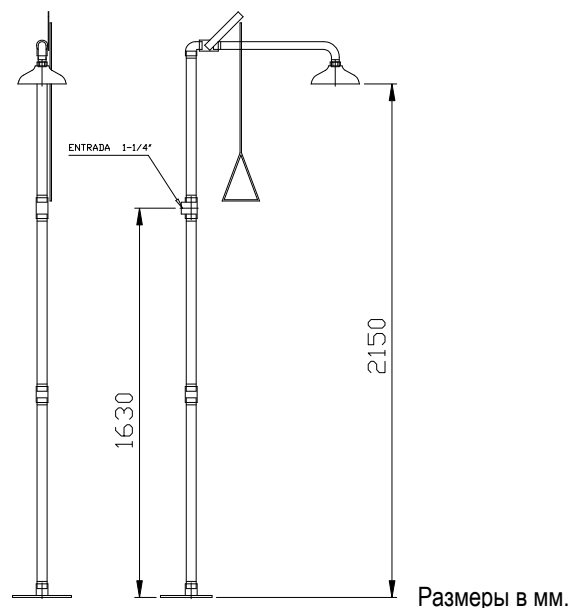

ТЕХНИЧЕСКИЙ ЧЕРТЁЖ

NOFER S.L.
Avenida de la fama, 118
08940 · Cornellà de Llobregat (Barcelona)
Tel +34 934 742 423 · Fax +34 934 743 548
nofer@nofer.com · www.nofer.com

Товары
Связанные

SC700

SC710

SC380

SC820

SC830

SC800SS