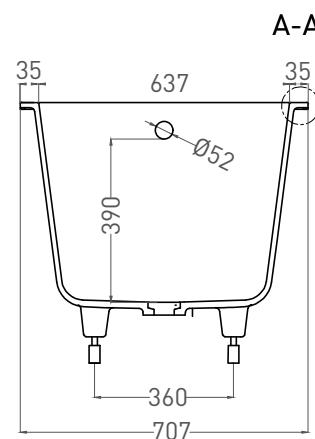

ORNELLA 170x80

ВАННА ВСТРАИВАЕМАЯ МОДИФИКАЦИЯ OVAL

Дизайн: Salini SRL

salini
L'ANIMA DELL'ACQUA

Размеры: 1690 x 707 x 590/610 мм

Вес нетто / брутто: 66 / 111 кг

Объём до перелива: 240 л

Глубина до перелива: 390 мм

Материал: S-Stone

Покрытие: матовое

Цвет: RAL / белый

Комплектация: ванна, регулируемые ножки до 2 см

Требуемый смеситель: настенный / напольный

Гарантия: 10 лет

Производство: Италия / Россия

Salini SRL

20122 Italia, Milano, Largo Ildefonso Schuster, 1

info@salini-srl.com

www.salini-srl.com

© Salini SRL - All rights reserved

Все права защищены. Несанкционированное копирование, публикация, полное или частичное воспроизведение запрещены.