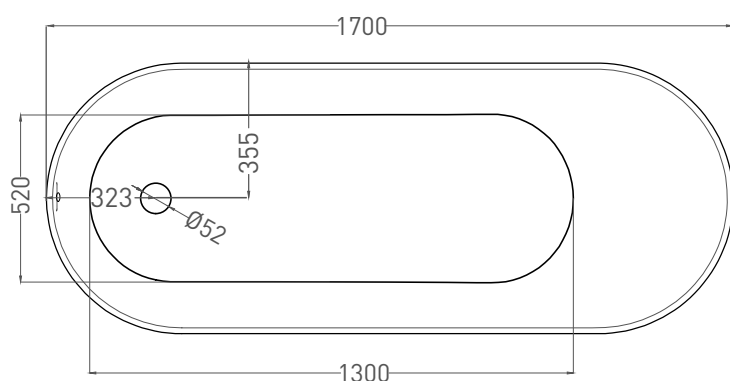

ORNELLA 170x80

ВАННА ВСТРАИВАЕМАЯ МОДИФИКАЦИЯ OVAL

Дизайн: Salini SRL

salini
L'ANIMA DELL'ACQUA

Размеры: 1700 x 710 x 610 / 630 мм

Вес нетто / брутто: 75 / 126 кг

Объём до перелива: 240 л

Глубина до перелива: 390 мм

Материал: S-Sense

Покрытие: глянцевое / матовое

Цвет: RAL / белый

Комплектация: ванна, регулируемые ножки до 2 см

Требуемый смеситель: настенный / напольный

Гарантия: 10 лет

Производство: Италия / Россия

Salini SRL

20122 Italia, Milano, Largo Ildefonso Schuster, 1

info@salini-srl.com

www.salini-srl.com

© Salini SRL - All rights reserved

Все права защищены. Несанкционированное копирование, публикация, полное или частичное воспроизведение запрещены.