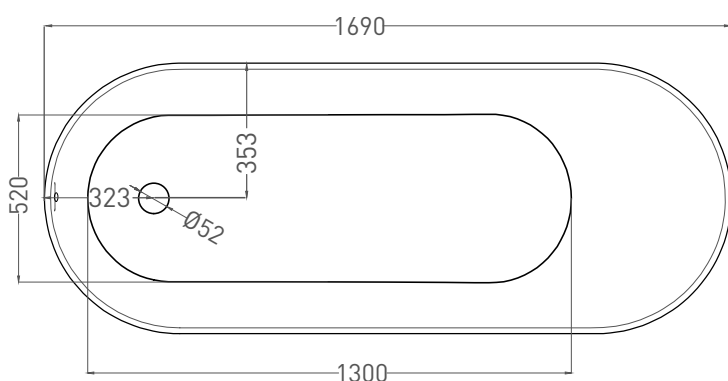

ORNELLA 170x80

ВАННА ВСТРАИВАЕМАЯ МОДИФИКАЦИЯ OVAL

Дизайн: Salini SRL

salini
L'ANIMA DELL'ACQUA

Размеры: 1690 x 707 x 590/610 мм

Вес нетто / брутто: 66 / 111 кг

Объём до перелива: 240 л

Глубина до перелива: 390 мм

Материал: S-Stone

Покрытие: матовое

Цвет: RAL / белый

Комплектация: ванна, регулируемые ножки до 2 см

Требуемый смеситель: настенный / напольный

Гарантия: 10 лет

Производство: Италия / Россия

Salini SRL

20122 Italia, Milano, Largo Ildefonso Schuster, 1

info@salini-srl.com

www.salini-srl.com

© Salini SRL - All rights reserved

Все права защищены. Несанкционированное копирование, публикация, полное или частичное воспроизведение запрещены.