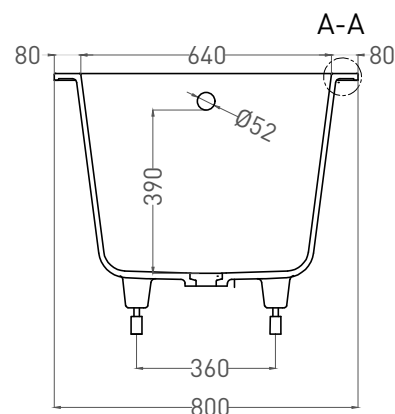

ORNELLA 170x80

ВАННА ВСТРАИВАЕМАЯ 102314G / 102314M

Дизайн: Salini SRL

salini
L'ANIMA DELL'ACQUA

Размеры: 1700 x 800 x 610 / 630 мм

Вес нетто / брутто: 75 / 126 кг

Объём до перелива: 240 л

Глубина до перелива: 390 мм

Материал: S-Sense

Покрытие: глянцевое / матовое

Цвет: RAL / белый

Комплектация: ванна, регулируемые ножки до 2 см

Требуемый смеситель: настенный / напольный

Гарантия: 10 лет

Производство: Италия / Россия

Salini SRL

20122 Italia, Milano, Largo Ildefonso Schuster, 1

info@salini-srl.com

www.salini-srl.com

© Salini SRL - All rights reserved

Все права защищены. Несанкционированное копирование, публикация, полное или частичное воспроизведение запрещены.