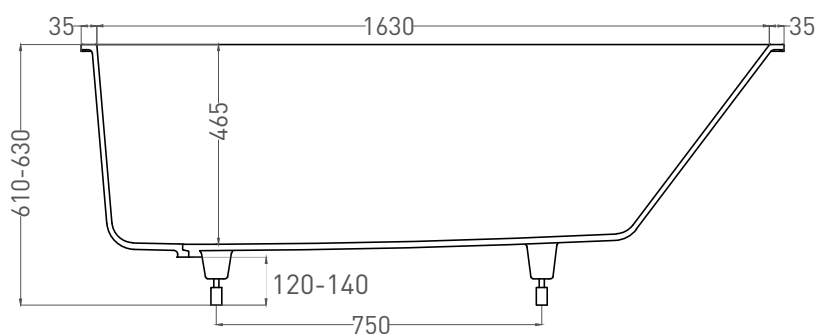

ORNELLA 170x80

ВАННА ВСТРАИВАЕМАЯ МОДИФИКАЦИЯ OVAL

Дизайн: Salini SRL

salini
L'ANIMA DELL'ACQUA

Размеры: 1700 x 710 x 610 / 630 мм

Вес нетто / брутто: 75 / 126 кг

Объём до перелива: 240 л

Глубина до перелива: 390 мм

Материал: S-Sense

Покрытие: глянцевое / матовое

Цвет: RAL / белый

Комплектация: ванна, регулируемые ножки до 2 см

Требуемый смеситель: настенный / напольный

Гарантия: 10 лет

Производство: Италия / Россия

Salini SRL

20122 Italia, Milano, Largo Ildefonso Schuster, 1

info@salini-srl.com

www.salini-srl.com

© Salini SRL - All rights reserved

Все права защищены. Несанкционированное копирование, публикация, полное или частичное воспроизведение запрещены.