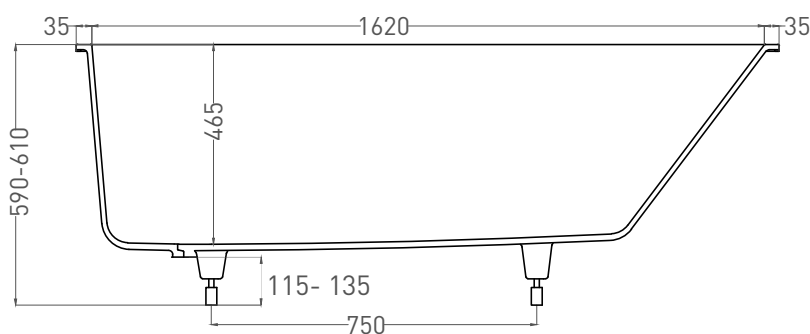

ORNELLA 170x80

ВАННА ВСТРАИВАЕМАЯ МОДИФИКАЦИЯ OVAL

Дизайн: Salini SRL

salini
L'ANIMA DELL'ACQUA

Размеры: 1690 x 707 x 590/610 мм

Вес нетто / брутто: 66 / 111 кг

Объём до перелива: 240 л

Глубина до перелива: 390 мм

Материал: S-Stone

Покрытие: матовое

Цвет: RAL / белый

Комплектация: ванна, регулируемые ножки до 2 см

Требуемый смеситель: настенный / напольный

Гарантия: 10 лет

Производство: Италия / Россия

Salini SRL

20122 Italia, Milano, Largo Ildefonso Schuster, 1

info@salini-srl.com

www.salini-srl.com

© Salini SRL - All rights reserved

Все права защищены. Несанкционированное копирование, публикация, полное или частичное воспроизведение запрещены.