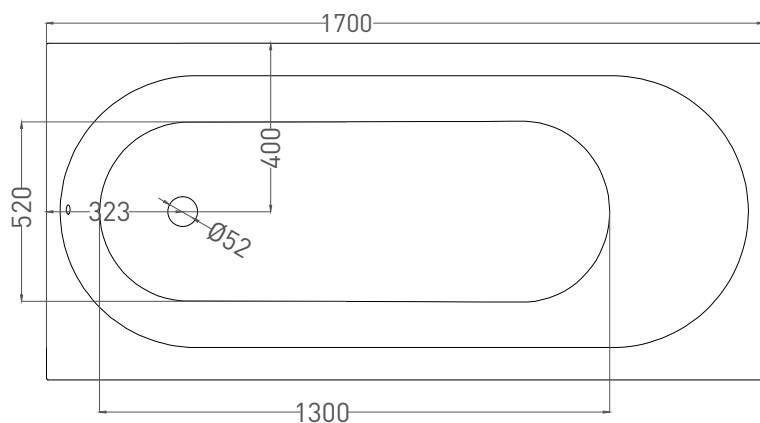

ORNELLA 170x80

ВАННА ВСТРАИВАЕМАЯ 102314G / 102314M

Дизайн: Salini SRL

salini
L'ANIMA DELL'ACQUA

Размеры: 1700 x 800 x 610 / 630 мм

Вес нетто / брутто: 75 / 126 кг

Объём до перелива: 240 л

Глубина до перелива: 390 мм

Материал: S-Sense

Покрытие: глянцевое / матовое

Цвет: RAL / белый

Комплектация: ванна, регулируемые ножки до 2 см

Требуемый смеситель: настенный / напольный

Гарантия: 10 лет

Производство: Италия / Россия

Salini SRL

20122 Italia, Milano, Largo Ildefonso Schuster, 1

info@salini-srl.com

www.salini-srl.com

© Salini SRL - All rights reserved

Все права защищены. Несанкционированное копирование, публикация, полное или частичное воспроизведение запрещены.