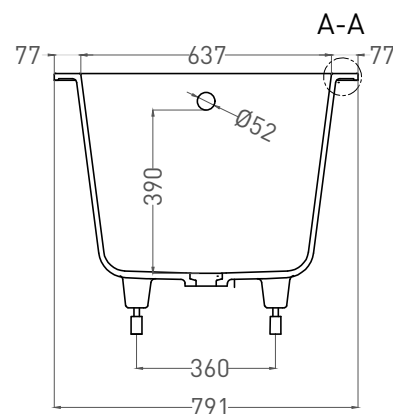

ORNELLA 170x80

ВАННА ВСТРАИВАЕМАЯ 102324М

Дизайн: Salini SRL

salini
L'ANIMA DELL'ACQUA

Размеры: 1700 x 791 x 590 / 610 мм

Вес нетто / брутто: 60 / 111 кг

Объём до перелива: 240 л

Глубина до перелива: 390 мм

Материал: S-Stone

Покрытие: матовое

Цвет: RAL / белый

Комплектация: ванна, регулируемые ножки до 2 см

Требуемый смеситель: настенный / напольный

Гарантия: 10 лет

Производство: Италия / Россия

Salini SRL

20122 Italia, Milano, Largo Ildefonso Schuster, 1

info@salini-srl.com

www.salini-srl.com

© Salini SRL - All rights reserved

Все права защищены. Несанкционированное копирование, публикация, полное или частичное воспроизведение запрещены.