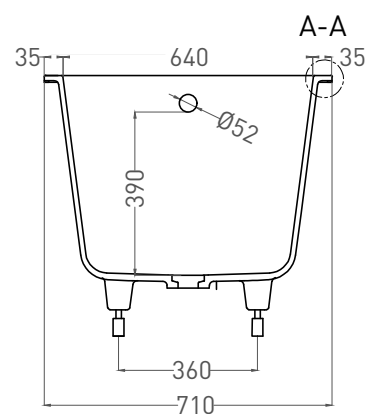

ORNELLA 170x80

ВАННА ВСТРАИВАЕМАЯ МОДИФИКАЦИЯ OVAL

Дизайн: Salini SRL

salini
L'ANIMA DELL'ACQUA

Размеры: 1700 x 710 x 610 / 630 мм

Вес нетто / брутто: 75 / 126 кг

Объём до перелива: 240 л

Глубина до перелива: 390 мм

Материал: S-Sense

Покрытие: глянцевое / матовое

Цвет: RAL / белый

Комплектация: ванна, регулируемые ножки до 2 см

Требуемый смеситель: настенный / напольный

Гарантия: 10 лет

Производство: Италия / Россия

Salini SRL

20122 Italia, Milano, Largo Ildefonso Schuster, 1

info@salini-srl.com

www.salini-srl.com

© Salini SRL - All rights reserved

Все права защищены. Несанкционированное копирование, публикация, полное или частичное воспроизведение запрещены.