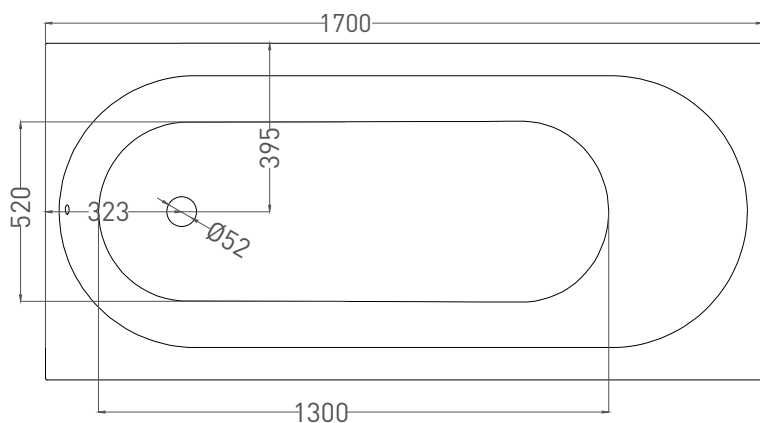

ORNELLA 170x80

ВАННА ВСТРАИВАЕМАЯ 102324М

Дизайн: Salini SRL

salini
L'ANIMA DELL'ACQUA

Размеры: 1700 x 791 x 590 / 610 мм

Вес нетто / брутто: 60 / 111 кг

Объём до перелива: 240 л

Глубина до перелива: 390 мм

Материал: S-Stone

Покрытие: матовое

Цвет: RAL / белый

Комплектация: ванна, регулируемые ножки до 2 см

Требуемый смеситель: настенный / напольный

Гарантия: 10 лет

Производство: Италия / Россия

Salini SRL

20122 Italia, Milano, Largo Ildefonso Schuster, 1

info@salini-srl.com

www.salini-srl.com

© Salini SRL - All rights reserved

Все права защищены. Несанкционированное копирование, публикация, полное или частичное воспроизведение запрещены.