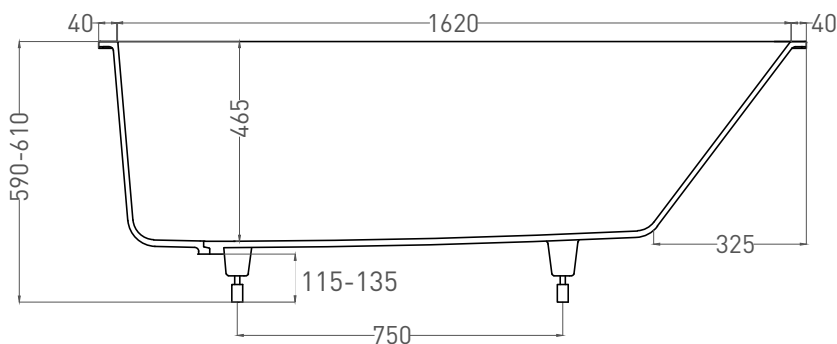

ORNELLA 170x80

ВАННА ВСТРАИВАЕМАЯ 102324М

Дизайн: Salini SRL

salini
L'ANIMA DELL'ACQUA

Размеры: 1700 x 791 x 590 / 610 мм

Вес нетто / брутто: 60 / 111 кг

Объём до перелива: 240 л

Глубина до перелива: 390 мм

Материал: S-Stone

Покрытие: матовое

Цвет: RAL / белый

Комплектация: ванна, регулируемые ножки до 2 см

Требуемый смеситель: настенный / напольный

Гарантия: 10 лет

Производство: Италия / Россия

Salini SRL

20122 Italia, Milano, Largo Ildefonso Schuster, 1

info@salini-srl.com

www.salini-srl.com

© Salini SRL - All rights reserved

Все права защищены. Несанкционированное копирование, публикация, полное или частичное воспроизведение запрещены.