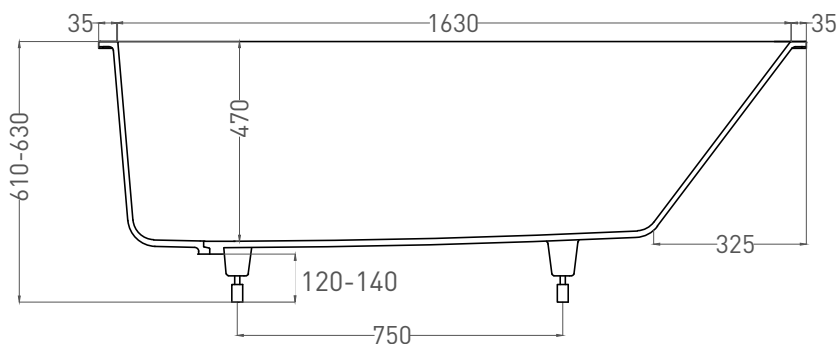

ORNELLA 170x80

ВАННА ВСТРАИВАЕМАЯ 102314G / 102314M

Дизайн: Salini SRL

salini
L'ANIMA DELL'ACQUA

Размеры: 1700 x 800 x 610 / 630 мм

Вес нетто / брутто: 75 / 126 кг

Объём до перелива: 240 л

Глубина до перелива: 390 мм

Материал: S-Sense

Покрытие: глянцевое / матовое

Цвет: RAL / белый

Комплектация: ванна, регулируемые ножки до 2 см

Требуемый смеситель: настенный / напольный

Гарантия: 10 лет

Производство: Италия / Россия

Salini SRL

20122 Italia, Milano, Largo Ildefonso Schuster, 1

info@salini-srl.com

www.salini-srl.com

© Salini SRL - All rights reserved

Все права защищены. Несанкционированное копирование, публикация, полное или частичное воспроизведение запрещены.