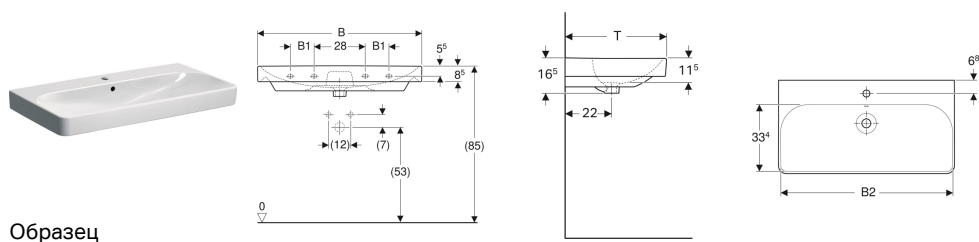

## Раковина Geberit Smyle Square

Образец

### Характеристики

- Возможна установка на мебель

### Технические характеристики

Материал | Сантехнический фарфор

Арт. №	Цвет / поверхность	Отверстие под смеситель	Перелив	B	B1	B2	Ширина тумбы	H	T	Точки крепления
500.259.01.1	Белый	По центру	На виду	55 см	- см	51.8 см	53.6 см	16.5 см	44 см	2
500.229.01.1	Белый	По центру	На виду	60 см	- см	56.8 см	58.4 см	16.5 см	48 см	2
500.249.01.1	Белый	По центру	На виду	75 см	- см	71.5 см	73.4 см	16.5 см	48 см	2
500.251.01.1	Белый	По центру	На виду	90 см	13 см	86.8 см	88.4 см	16.5 см	48 см	4
500.250.01.1	Белый	Без	На виду	90 см	13 см	86.8 см	88.4 см	16.5 см	48 см	4
500.253.01.1	Белый	Левое и правое	На виду	120 см	28 см	116.8 см	118.4 см	16.5 см	48 см	4
500.226.01.1	Белый	По центру	На виду	120 см	28 см	116.8 см	118.4 см	16.5 см	48 см	4
500.225.01.1	Белый	Без	На виду	120 см	28 см	116.8 см	118.4 см	16.5 см	48 см	4