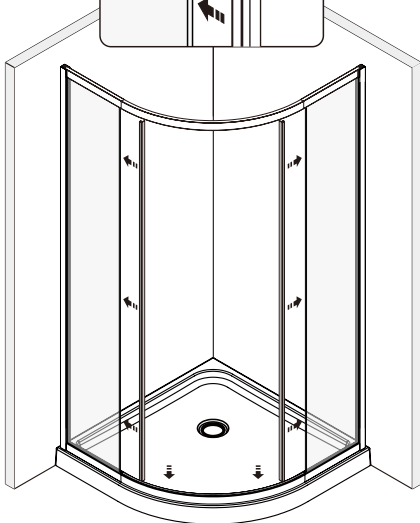

Detailization / Details / В комплект входит

SIZE	X, mm	Y, mm
900X900	878.5~893.5	878.5~893.5
1000X1000	978.5~993.5	978.5~993.5

Detailization / Details / В комплект входит

№	Description/Beschreibung/Наименование	pcs Stück шт.
1	Screw M4x16 / Linenblechschraube M4x16 / Саморез M4x16	4
2	Rail / Führungsprofil / Направляющий профиль	2
3	Rail slot spacer / Stopper Rollen / Ограничители роликов	8
4	Squeeze gasket / Klemmprofil / Зажимной уплотнитель	4
5	Profile cap / Stecker Profil / Заглушка профиля	2
6	Screw base / Schraubring / Винтовое кольцо	10
7	Wall anchor / Dübel / Дюбель	10
8	Wall profile / Wand-Profil / Пристенный профиль	2
9	Screw ST4x40 / Linenblechschraube ST4x40 / Саморез ST4x40	10
10	Wall profile gasket / Wandprofildichtung / Пристенный уплотнитель	2
11	Screw M4x10 / Linenblechschraube M4x10 / Саморез M4x10	4
12	Fixed glass / Festverglasung / Боковая панель	2

№	Description/Beschreibung/Наименование	pcs Stück шт.
13	Water-retaining gasket / Wasserabweisend Silikonichtung / Водоотталкивающий силиконовый уплотнитель	2
14	Water-retaining gasket / Wasserabweisend Silikonichtung / Водоотталкивающий силиконовый уплотнитель	2
15	Moving door / Schiebetür / Раздвижная дверь	2
16	Top roller / Die oberen Rollen / Верхние ролики	4
17	Magnet seal / Magnetischer Dichtung / Магнитный уплотнитель	2
18	Handle / Türgriffe / Ручка	2
19	Bottom roller / Untere Rollen / Нижние ролики	4
20	Gasket / Dichtung / Уплотнитель	2
21	Screw cap / Schraubverschluss / Винтовой колпачок	8
22	Installation tool / Werkzeug für die Installation / Инструмент для установки	1

Installation / Montage / Монтаж

1

2

3

4

5

6

7