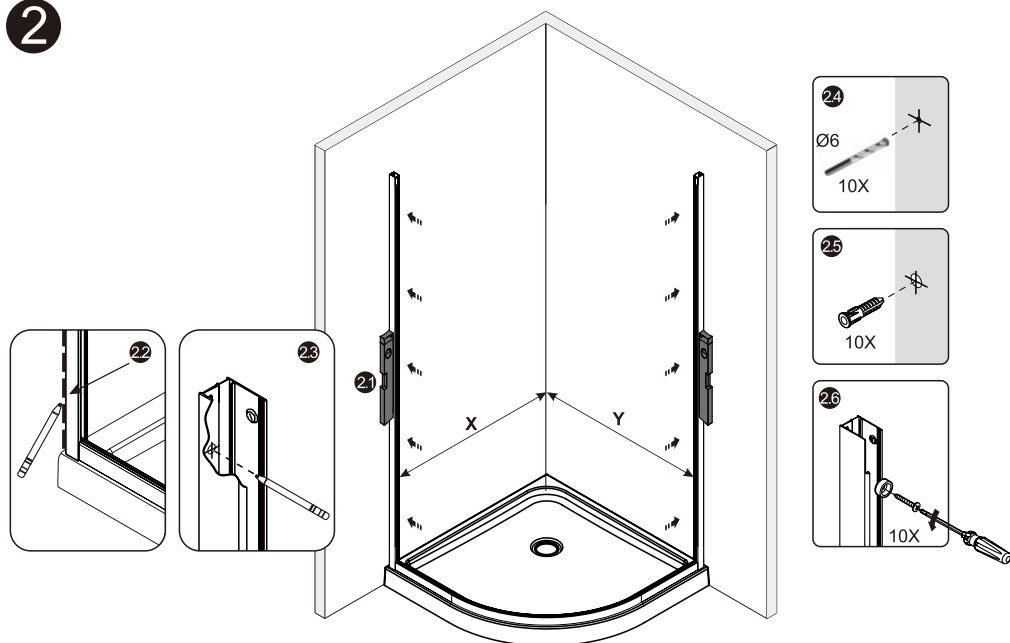

Installation / Montage / Монтаж

1

2