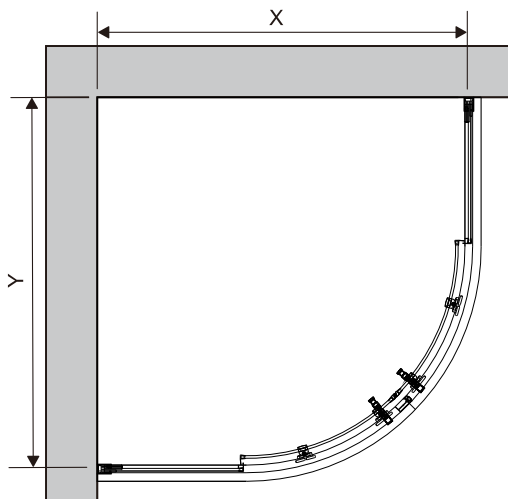

Detailization / Details / В комплект входит

SIZE	X, mm	Y, mm
900X900	878.5~893.5	878.5~893.5
1000X1000	978.5~993.5	978.5~993.5

Detailization / Details / В комплект входит

№	Description/Beschreibung/Наименование	pcs Stück шт.
1	Screw M4x16 / Linenblechschraube M4x16 / Саморез M4x16	4
2	Rail / Führungsprofil / Направляющий профиль	2
3	Rail slot spacer / Stopper Rollen / Ограничители роликов	8
4	Squeeze gasket / Klemmprofil / Зажимной уплотнитель	4
5	Profile cap / Stecker Profil / Заглушка профиля	2
6	Screw base / Schraubring / Винтовое кольцо	10
7	Wall anchor / Dübel / Дюбель	10
8	Wall profile / Wand-Profil / Пристенный профиль	2
9	Screw ST4x40 / Linenblechschraube ST4x40 / Саморез ST4x40	10
10	Wall profile gasket / Wandprofildichtung / Пристенный уплотнитель	2
11	Screw M4x10 / Linenblechschraube M4x10 / Саморез M4x10	4
12	Fixed glass / Festverglasung / Боковая панель	2

№	Description/Beschreibung/Наименование	pcs Stück шт.
13	Water-retaining gasket / Wasserabweisend Silikonichtung / Водоотталкивающий силиконовый уплотнитель	2
14	Water-retaining gasket / Wasserabweisend Silikonichtung / Водоотталкивающий силиконовый уплотнитель	2
15	Moving door / Schiebetür / Раздвижная дверь	2
16	Top roller / Die oberen Rollen / Верхние ролики	4
17	Magnet seal / Magnetischer Dichtung / Магнитный уплотнитель	2
18	Handle / Türgriffe / Ручка	2
19	Bottom roller / Untere Rollen / Нижние ролики	4
20	Gasket / Dichtung / Уплотнитель	2
21	Screw cap / Schraubverschluss / Винтовой колпачок	8
22	Installation tool / Werkzeug für die Installation / Инструмент для установки	1