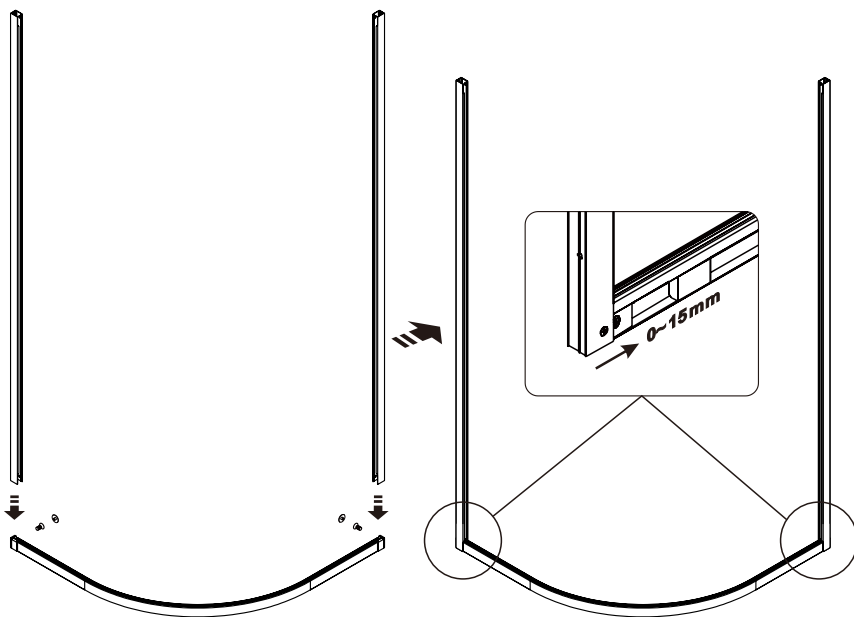

Installation / Montage / Монтаж

1