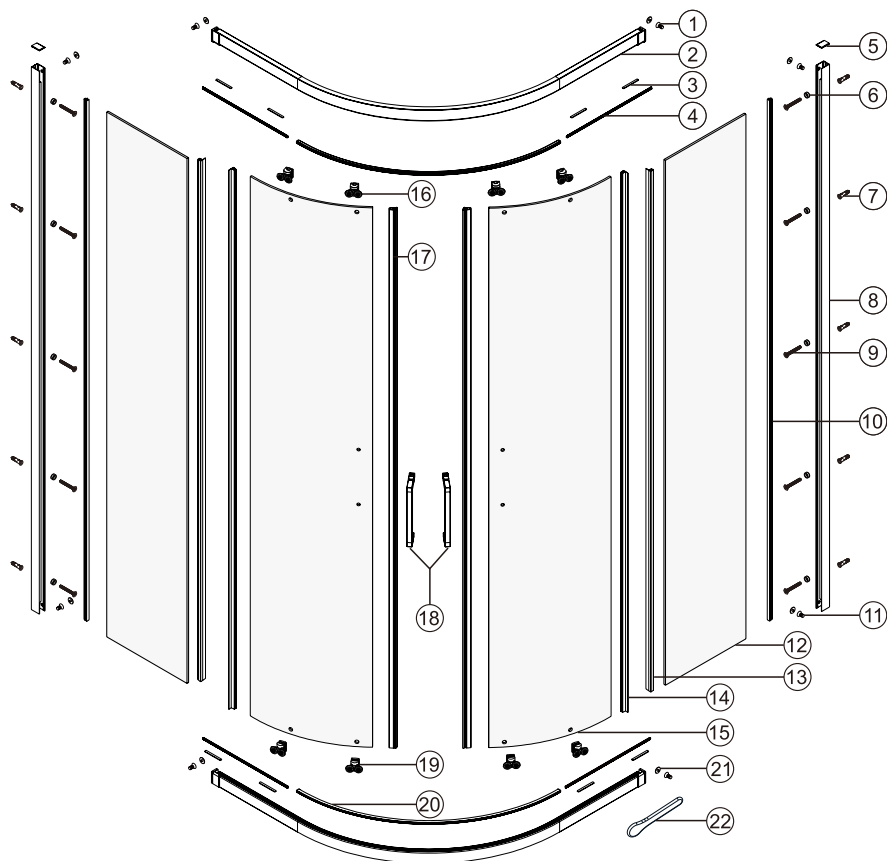

Detailization / Details / В комплект входит

SIZE	X, mm	Y, mm
900X900	878.5~893.5	878.5~893.5
1000X1000	978.5~993.5	978.5~993.5

Detailization / Details / В комплект входит

№	Description/Beschreibung/Наименование	pcs Stück шт.
1	Screw M4x16 / Linenblechschraube M4x16 / Саморез M4x16	4
2	Rail / Führungsprofil / Направляющий профиль	2
3	Rail slot spacer / Stopper Rollen / Ограничители роликов	8
4	Squeeze gasket / Klemmprofil / Зажимной уплотнитель	4
5	Profile cap / Stecker Profil / Заглушка профиля	2
6	Screw base / Schraubring / Винтовое кольцо	10
7	Wall anchor / Dübel / Дюбель	10
8	Wall profile / Wand-Profil / Пристенный профиль	2
9	Screw ST4x40 / Linenblechschraube ST4x40 / Саморез ST4x40	10
10	Wall profile gasket / Wandprofildichtung / Пристенный уплотнитель	2
11	Screw M4x10 / Linenblechschraube M4x10 / Саморез M4x10	4
12	Fixed glass / Festverglasung / Боковая панель	2

№	Description/Beschreibung/Наименование	pcs Stück шт.
13	Water-retaining gasket / Wasserabweisend Silikonichtung / Водоотталкивающий силиконовый уплотнитель	2
14	Water-retaining gasket / Wasserabweisend Silikonichtung / Водоотталкивающий силиконовый уплотнитель	2
15	Moving door / Schiebetür / Раздвижная дверь	2
16	Top roller / Die oberen Rollen / Верхние ролики	4
17	Magnet seal / Magnetischer Dichtung / Магнитный уплотнитель	2
18	Handle / Türgriffe / Ручка	2
19	Bottom roller / Untere Rollen / Нижние ролики	4
20	Gasket / Dichtung / Уплотнитель	2
21	Screw cap / Schraubverschluss / Винтовой колпачок	8
22	Installation tool / Werkzeug für die Installation / Инструмент для установки	1