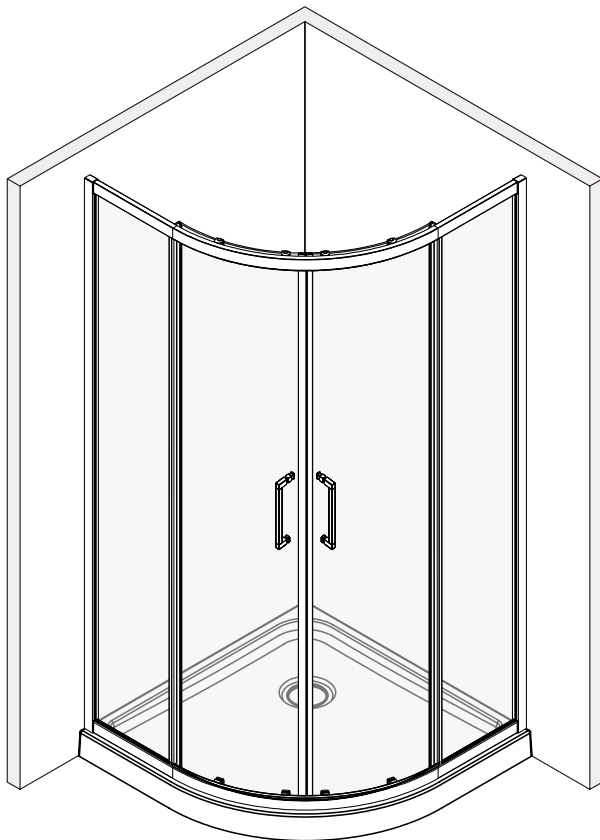

Detailization / Details / В комплект входит

SIZE	X, mm	Y, mm
900X900	878.5~893.5	878.5~893.5
1000X1000	978.5~993.5	978.5~993.5

Detailization / Details / В комплект входит

№	Description/Beschreibung/Наименование	pcs Stück шт.
1	Screw M4x16 / Linenblechschraube M4x16 / Саморез M4x16	4
2	Rail / Führungsprofil / Направляющий профиль	2
3	Rail slot spacer / Stopper Rollen / Ограничители роликов	8
4	Squeeze gasket / Klemmprofil / Зажимной уплотнитель	4
5	Profile cap / Stecker Profil / Заглушка профиля	2
6	Screw base / Schraubring / Винтовое кольцо	10
7	Wall anchor / Dübel / Дюбель	10
8	Wall profile / Wand-Profil / Пристенный профиль	2
9	Screw ST4x40 / Linenblechschraube ST4x40 / Саморез ST4x40	10
10	Wall profile gasket / Wandprofildichtung / Пристенный уплотнитель	2
11	Screw M4x10 / Linenblechschraube M4x10 / Саморез M4x10	4
12	Fixed glass / Festverglasung / Боковая панель	2

№	Description/Beschreibung/Наименование	pcs Stück шт.
13	Water-retaining gasket / Wasserabweisend Silikonichtung / Водоотталкивающий силиконовый уплотнитель	2
14	Water-retaining gasket / Wasserabweisend Silikonichtung / Водоотталкивающий силиконовый уплотнитель	2
15	Moving door / Schiebetür / Раздвижная дверь	2
16	Top roller / Die oberen Rollen / Верхние ролики	4
17	Magnet seal / Magnetischer Dichtung / Магнитный уплотнитель	2
18	Handle / Türgriffe / Ручка	2
19	Bottom roller / Untere Rollen / Нижние ролики	4
20	Gasket / Dichtung / Уплотнитель	2
21	Screw cap / Schraubverschluss / Винтовой колпачок	8
22	Installation tool / Werkzeug für die Installation / Инструмент для установки	1