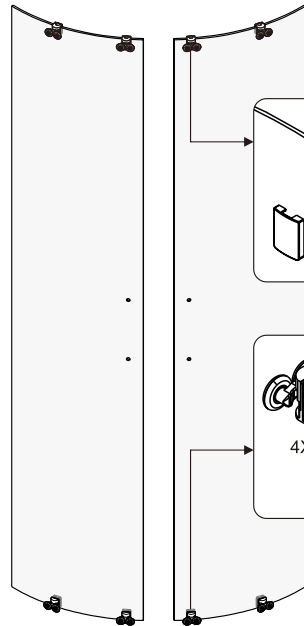

Detailization / Details / В комплект входит

SIZE	X, mm	Y, mm
900X900	878.5~893.5	878.5~893.5
1000X1000	978.5~993.5	978.5~993.5

Detailization / Details / В комплект входит

№	Description/Beschreibung/Наименование	pcs Stück шт.
1	Screw M4x16 / Linenblechschraube M4x16 / Саморез M4x16	4
2	Rail / Führungsprofil / Направляющий профиль	2
3	Rail slot spacer / Stopper Rollen / Ограничители роликов	8
4	Squeeze gasket / Klemmprofil / Зажимной уплотнитель	4
5	Profile cap / Stecker Profil / Заглушка профиля	2
6	Screw base / Schraubring / Винтовое кольцо	10
7	Wall anchor / Dübel / Дюбель	10
8	Wall profile / Wand-Profil / Пристенный профиль	2
9	Screw ST4x40 / Linenblechschraube ST4x40 / Саморез ST4x40	10
10	Wall profile gasket / Wandprofildichtung / Пристенный уплотнитель	2
11	Screw M4x10 / Linenblechschraube M4x10 / Саморез M4x10	4
12	Fixed glass / Festverglasung / Боковая панель	2

№	Description/Beschreibung/Наименование	pcs Stück шт.
13	Water-retaining gasket / Wasserabweisend Silikonichtung / Водоотталкивающий силиконовый уплотнитель	2
14	Water-retaining gasket / Wasserabweisend Silikonichtung / Водоотталкивающий силиконовый уплотнитель	2
15	Moving door / Schiebetür / Раздвижная дверь	2
16	Top roller / Die oberen Rollen / Верхние ролики	4
17	Magnet seal / Magnetischer Dichtung / Магнитный уплотнитель	2
18	Handle / Türgriffe / Ручка	2
19	Bottom roller / Untere Rollen / Нижние ролики	4
20	Gasket / Dichtung / Уплотнитель	2
21	Screw cap / Schraubverschluss / Винтовой колпачок	8
22	Installation tool / Werkzeug für die Installation / Инструмент для установки	1

Installation / Montage / Монтаж

1

2

3

4

5

6

7