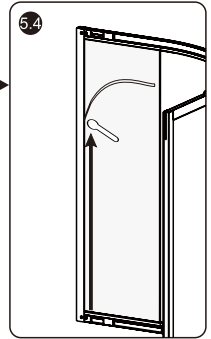

Detailization / Details / В комплект входит

SIZE	X, mm	Y, mm
900X900	878.5~893.5	878.5~893.5
1000X1000	978.5~993.5	978.5~993.5

Detailization / Details / В комплект входит

№	Description/Beschreibung/Наименование	pcs Stück шт.
1	Screw M4x16 / Linenblechschraube M4x16 / Саморез M4x16	4
2	Rail / Führungsprofil / Направляющий профиль	2
3	Rail slot spacer / Stopper Rollen / Ограничители роликов	8
4	Squeeze gasket / Klemmprofil / Зажимной уплотнитель	4
5	Profile cap / Stecker Profil / Заглушка профиля	2
6	Screw base / Schraubring / Винтовое кольцо	10
7	Wall anchor / Dübel / Дюбель	10
8	Wall profile / Wand-Profil / Пристенный профиль	2
9	Screw ST4x40 / Linenblechschraube ST4x40 / Саморез ST4x40	10
10	Wall profile gasket / Wandprofildichtung / Пристенный уплотнитель	2
11	Screw M4x10 / Linenblechschraube M4x10 / Саморез M4x10	4
12	Fixed glass / Festverglasung / Боковая панель	2

№	Description/Beschreibung/Наименование	pcs Stück шт.
13	Water-retaining gasket / Wasserabweisend Silikonichtung / Водоотталкивающий силиконовый уплотнитель	2
14	Water-retaining gasket / Wasserabweisend Silikonichtung / Водоотталкивающий силиконовый уплотнитель	2
15	Moving door / Schiebetür / Раздвижная дверь	2
16	Top roller / Die oberen Rollen / Верхние ролики	4
17	Magnet seal / Magnetischer Dichtung / Магнитный уплотнитель	2
18	Handle / Türgriffe / Ручка	2
19	Bottom roller / Untere Rollen / Нижние ролики	4
20	Gasket / Dichtung / Уплотнитель	2
21	Screw cap / Schraubverschluss / Винтовой колпачок	8
22	Installation tool / Werkzeug für die Installation / Инструмент для установки	1

Installation / Montage / Монтаж

1

2

3

4

5

6

7