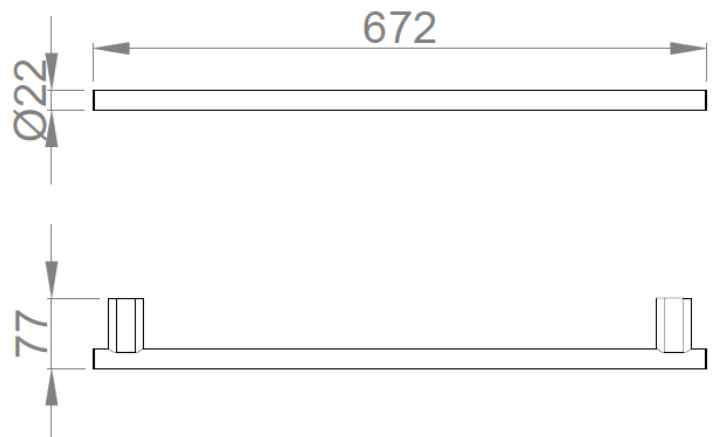

**Вешалка для полотенец**

- Хромированная латунная вешалка для полотенец.
- Глянцевая отделка.
- С системой крепления с резьбой к стене с помощью пластины.

**ТЕХНИЧЕСКИЕ ХАРАКТЕРИСТИКИ**

- Изготовлен из хромированной латуни.
- Размеры: 22 Высота x 672 ширина x 77 (мм).
- Диаметр стержня: Ø22 мм..

**КРАТКОЕ ОПИСАНИЕ**

Вешалка для полотенец NOFER, хромированная латунь, глянцевая отделка.  
 Размеры: 22 Высота x 672 ширина x 77(мм).  
 Диаметр стержня: Ø22 мм.

**ТЕХНИЧЕСКИЙ ЧЕРТЁЖ**

Размеры в мм.

NOFER S.L.  
 Avenida de la fama, 118  
 08940 · Cornellà de Llobregat (Barcelona)  
 Tel +34 934 742 423 · Fax +34 934 743 548  
 nofer@nofer.com · www.nofer.com