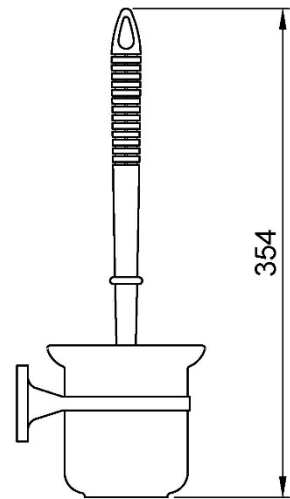

Ершик туалетный с металлической опорой

- Ершик туалетный с металлической опорой
- Легко чистится.
- Долговечность и устойчивость к ржавчине.

ТЕХНИЧЕСКАЯ ИНФОРМАЦИЯ

- Опора из Zamac (сплав цинка, алюминия, магния и меди).
- Съёмный контейнер из белой керамики.
- Размеры: высота 354 мм, ширина $\varnothing 114$ мм, глубина 136 мм.
- Крепежные элементы в комплекте.

ЧЕРТЕЖ

Размеры указаны в мм

КРАТКОЕ ОПИСАНИЕ

Туалетный ершик с опорой из Zamac (сплав цинка, алюминия, магния и меди) и съёмным контейнером из белой керамики. Размеры: высота 354 мм, ширина 114 мм, глубина 136 мм.