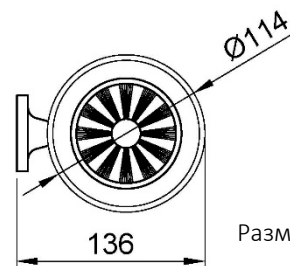

Ершик туалетный с металлической опорой

- Ершик туалетный с металлической опорой
- Легко чистится.
- Долговечность и устойчивость к ржавчине.

ТЕХНИЧЕСКАЯ ИНФОРМАЦИЯ

- Опора из Zamac (сплав цинка, алюминия, магния и меди).
- Съёмный контейнер из белой керамики.
- Размеры: высота 354 мм, ширина $\varnothing 114$ мм, глубина 136 мм.
- Крепежные элементы в комплекте.

ЧЕРТЕЖ

Размеры указаны в мм

КРАТКОЕ ОПИСАНИЕ

Туалетный ершик с опорой из Zamac (сплав цинка, алюминия, магния и меди) и съёмным контейнером из белой керамики. Размеры: высота 354 мм, ширина 114 мм, глубина 136 мм.