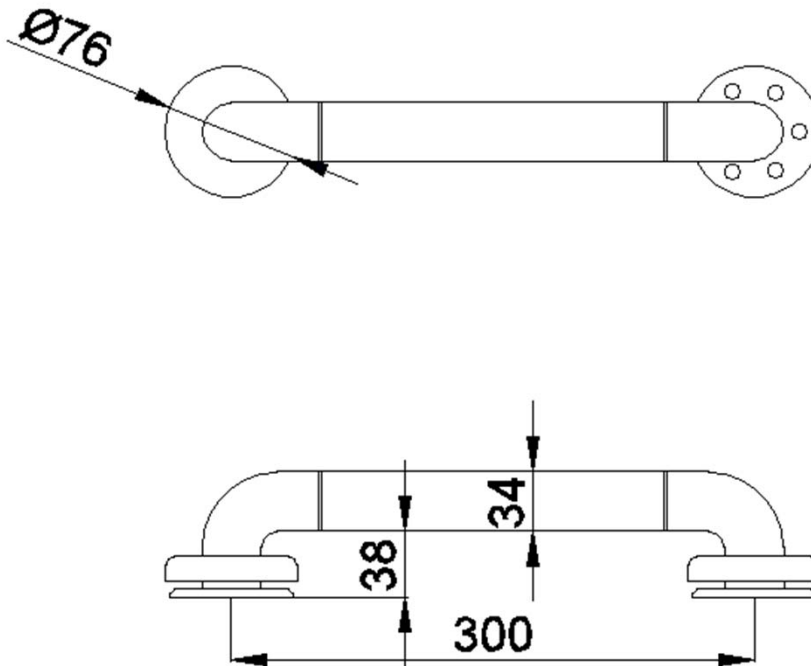

ЧЕРТЕЖ

Размеры указаны в мм