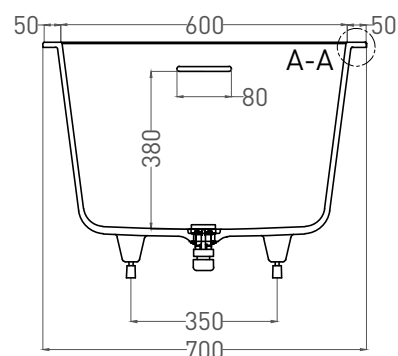

ORLANDA KIT 170x70

ВАННА ВСТРАИВАЕМАЯ 102111G / 102111M

Дизайн: Salini SRL

salini
L'ANIMA DELL'ACQUA

Размеры: 1700 x 700 x 590 / 610 мм

Вес нетто / брутто: 72 / 123 кг, 77 / 128 кг

Объём до перелива: 237 л

Глубина до перелива: 380 мм

Материал: S-Sense

Покрытие: глянцевое / матовое

Цвет: RAL / белый

Комплектация: интегрированный слив-перелив, сифон, донный клапан Click-Clack в цвет изделия с логотипом Salini, регулируемые ножки до 2 см

Требуемый смеситель: настенный / напольный

Гарантия: 10 лет

Производство: Италия / Россия

Salini SRL

20122 Italia, Milano, Largo Ildefonso Schuster, 1

info@salini-srl.com

www.salini-srl.com

© Salini SRL - All rights reserved

Все права защищены. Несанкционированное копирование, публикация, полное или частичное воспроизведение запрещены.