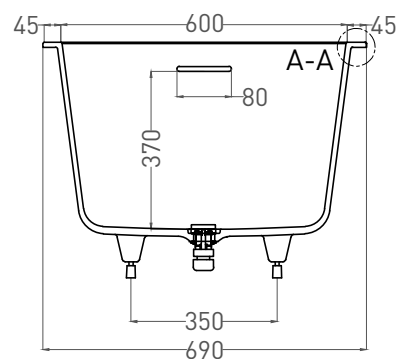

ORLANDA KIT 170x70

ВАННА ВСТРАИВАЕМАЯ 102121M

Дизайн: Salini SRL

salini
L'ANIMA DELL'ACQUA

Размеры: 1685 x 690 x 590 / 610 мм

Вес нетто / брутто: 57 / 108 кг

Объём до перелива: 237 л

Глубина до перелива: 380 мм

Материал: S-Stone

Покрытие: матовое

Цвет: RAL / белый

Комплектация: интегрированный слив-перелив, сифон, донный клапан Click-Clack в цвет изделия с логотипом Salini, регулируемые ножки до 2 см

Требуемый смеситель: настенный / напольный

Гарантия: 10 лет

Производство: Италия / Россия

Salini SRL

20122 Italia, Milano, Largo Ildefonso Schuster, 1

info@salini-srl.com

www.salini-srl.com

© Salini SRL - All rights reserved

Все права защищены. Несанкционированное копирование, публикация, полное или частичное воспроизведение запрещены.