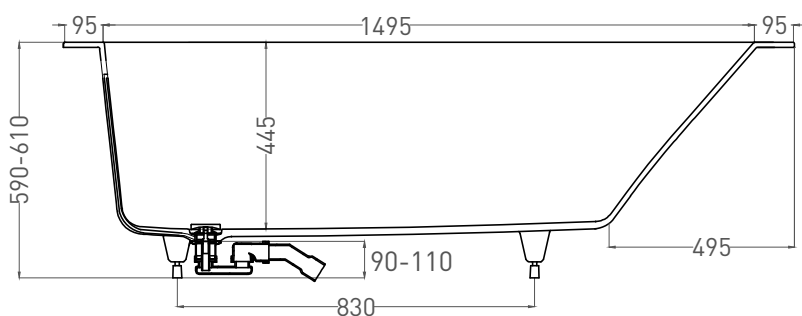

ORLANDA KIT 170x70

ВАННА ВСТРАИВАЕМАЯ 102121M

Дизайн: Salini SRL

salini
L'ANIMA DELL'ACQUA

Размеры: 1685 x 690 x 590 / 610 мм

Вес нетто / брутто: 57 / 108 кг

Объём до перелива: 237 л

Глубина до перелива: 380 мм

Материал: S-Stone

Покрытие: матовое

Цвет: RAL / белый

Комплектация: интегрированный слив-перелив, сифон, донный клапан Click-Clack в цвет изделия с логотипом Salini, регулируемые ножки до 2 см

Требуемый смеситель: настенный / напольный

Гарантия: 10 лет

Производство: Италия / Россия

Salini SRL

20122 Italia, Milano, Largo Ildefonso Schuster, 1

info@salini-srl.com

www.salini-srl.com

© Salini SRL - All rights reserved

Все права защищены. Несанкционированное копирование, публикация, полное или частичное воспроизведение запрещены.