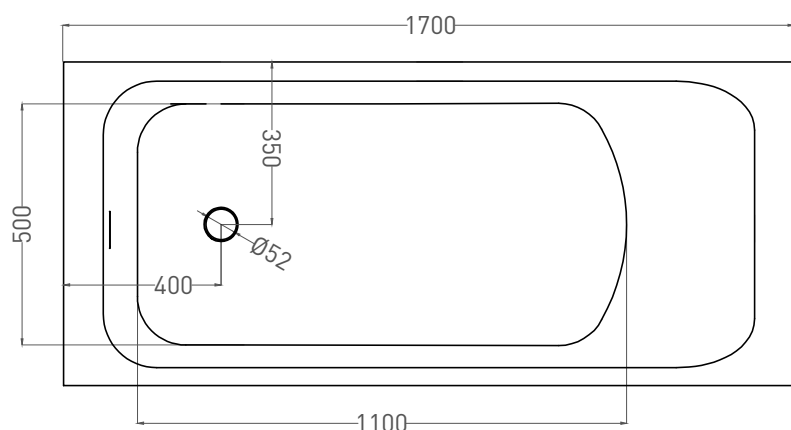

ORLANDA KIT 170x70

ВАННА ВСТРАИВАЕМАЯ 102111G / 102111M

Дизайн: Salini SRL

salini
L'ANIMA DELL'ACQUA

Размеры: 1700 x 700 x 590 / 610 мм

Вес нетто / брутто: 72 / 123 кг, 77 / 128 кг

Объём до перелива: 237 л

Глубина до перелива: 380 мм

Материал: S-Sense

Покрытие: глянцевое / матовое

Цвет: RAL / белый

Комплектация: интегрированный слив-перелив, сифон, донный клапан Click-Clack в цвет изделия с логотипом Salini, регулируемые ножки до 2 см

Требуемый смеситель: настенный / напольный

Гарантия: 10 лет

Производство: Италия / Россия

Salini SRL

20122 Italia, Milano, Largo Ildefonso Schuster, 1

info@salini-srl.com

www.salini-srl.com

© Salini SRL - All rights reserved

Все права защищены. Несанкционированное копирование, публикация, полное или частичное воспроизведение запрещены.