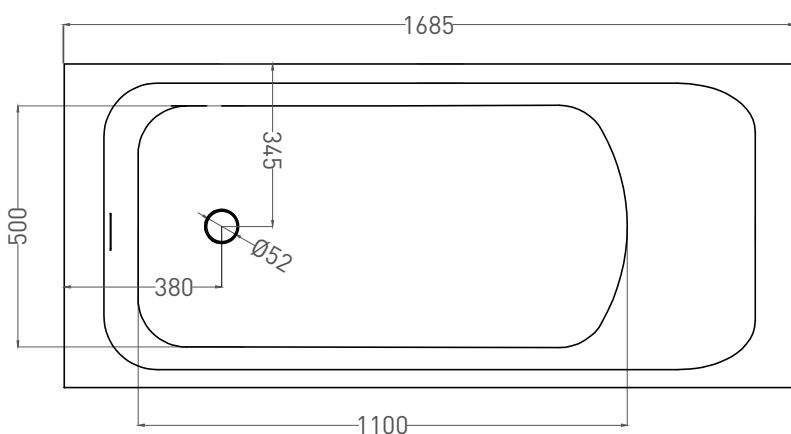

ORLANDA KIT 170x70

ВАННА ВСТРАИВАЕМАЯ 102121M

Дизайн: Salini SRL

salini
L'ANIMA DELL'ACQUA

Размеры: 1685 x 690 x 590 / 610 мм

Вес нетто / брутто: 57 / 108 кг

Объём до перелива: 237 л

Глубина до перелива: 380 мм

Материал: S-Stone

Покрытие: матовое

Цвет: RAL / белый

Комплектация: интегрированный слив-перелив, сифон, донный клапан Click-Clack в цвет изделия с логотипом Salini, регулируемые ножки до 2 см

Требуемый смеситель: настенный / напольный

Гарантия: 10 лет

Производство: Италия / Россия

Salini SRL

20122 Italia, Milano, Largo Ildefonso Schuster, 1

info@salini-srl.com

www.salini-srl.com

© Salini SRL - All rights reserved

Все права защищены. Несанкционированное копирование, публикация, полное или частичное воспроизведение запрещены.