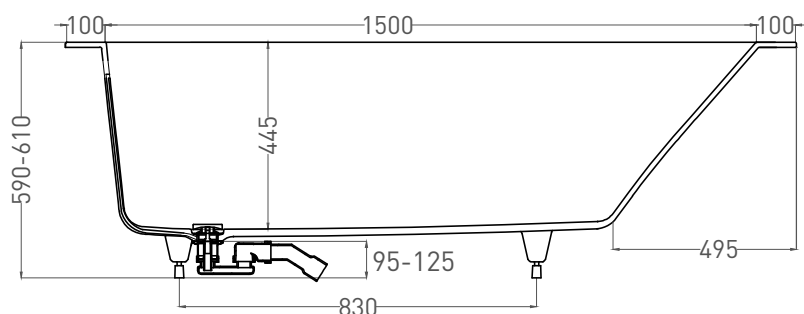

ORLANDA KIT 170x70

ВАННА ВСТРАИВАЕМАЯ 102111G / 102111M

Дизайн: Salini SRL

salini
L'ANIMA DELL'ACQUA

Размеры: 1700 x 700 x 590 / 610 мм

Вес нетто / брутто: 72 / 123 кг, 77 / 128 кг

Объём до перелива: 237 л

Глубина до перелива: 380 мм

Материал: S-Sense

Покрытие: глянцевое / матовое

Цвет: RAL / белый

Комплектация: интегрированный слив-перелив, сифон, донный клапан Click-Clack в цвет изделия с логотипом Salini, регулируемые ножки до 2 см

Требуемый смеситель: настенный / напольный

Гарантия: 10 лет

Производство: Италия / Россия

Salini SRL

20122 Italia, Milano, Largo Ildefonso Schuster, 1

info@salini-srl.com

www.salini-srl.com

© Salini SRL - All rights reserved

Все права защищены. Несанкционированное копирование, публикация, полное или частичное воспроизведение запрещены.