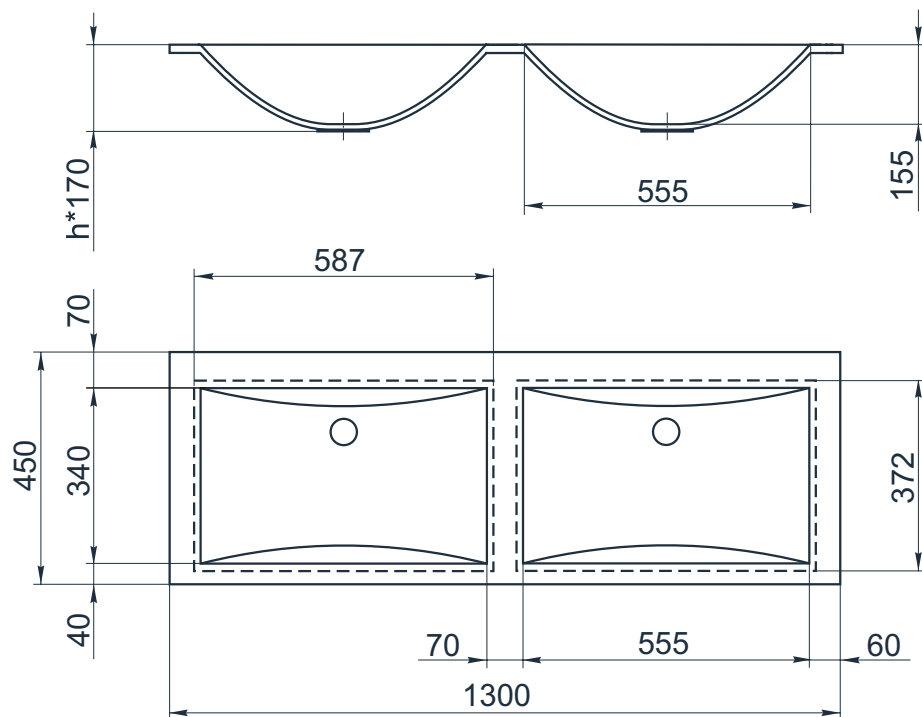

esce

herba balneis

D F 600/4

Размеры индивидуальные
внешние: от 1300x450x170 мм

Примеры возможного исполнения умывальника:
1. минимальный размер 1300x450x170

2. Индивидуальное исполнение

2.1

2.2

Вы можете предложить любой другой вариант.
Место врезки дополнительного оборудования по согласованию.
По умолчанию без врезки под смеситель.
h* = высоте умывальника