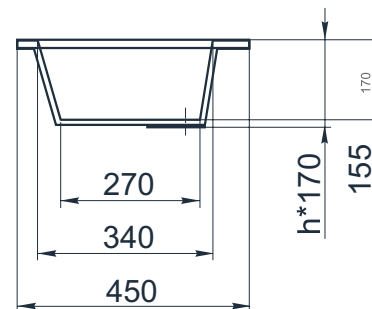

esce

herba balneis

D F 600/4

Размеры индивидуальные
внешние: от 1300x450x170 мм

Примеры возможного исполнения умывальника:
1. минимальный размер 1300x450x170

2. Индивидуальное исполнение

2.1

2.2

Вы можете предложить любой другой вариант.
Место врезки дополнительного оборудования по согласованию.
По умолчанию без врезки под смеситель.
h* = высоте умывальника