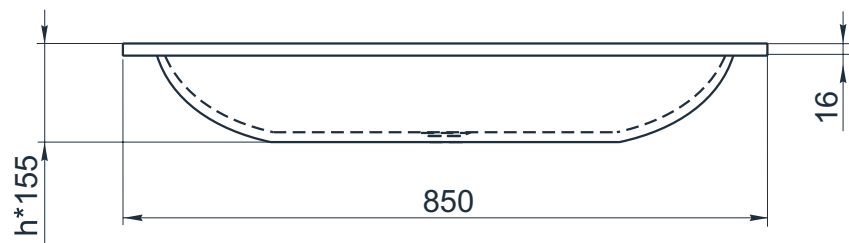

# IN F 850/1

Размеры индивидуальные  
внешние: от 850x600x130 мм  
внутренние: 745x430x110 мм

Примеры возможного исполнения умывальника:

1. минимальный размер от 850x600x130

2. Индивидуальное исполнение

2.1

2.2

Вы можете предложить любой другой вариант.

Место врезки дополнительного оборудования по согласованию.

По умолчанию без врезки под смеситель.

h\* = высоте умывальника