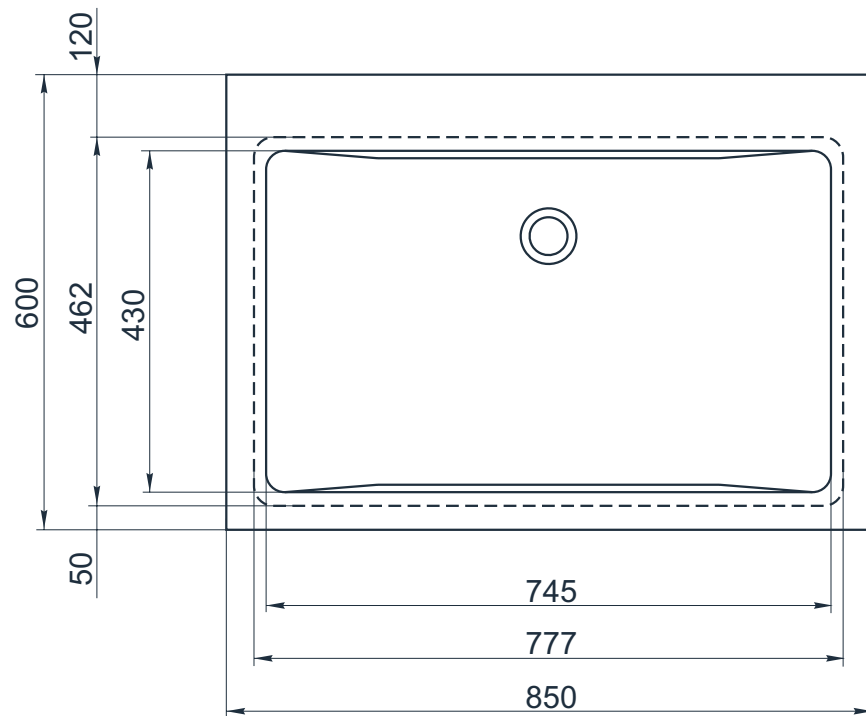

# IN F 850/1

Размеры индивидуальные  
внешние: от 850x600x130 мм  
внутренние: 745x430x110 мм

Примеры возможного исполнения умывальника:

1. минимальный размер от 850x600x130

2. Индивидуальное исполнение

2.1

2.2

Вы можете предложить любой другой вариант.

Место врезки дополнительного оборудования по согласованию.

По умолчанию без врезки под смеситель.

h\* = высоте умывальника