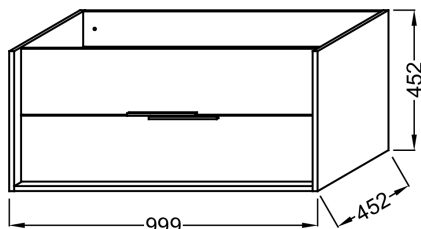

Технические характеристики

- РАЗМЕРЫ (СМ) : 99.90 x 45.20 x 45.20 см
- МАТЕРИАЛ : Лак или меламин
- РЕШЕНИЕ ХРАНЕНИЯ : Выдвижные ящики
- ВЕС : 27 кг
- УСТАНОВКА : Подвесная
- ВНУТРЕННЯЯ ОТДЕЛКА : Серая

Связанные продукты

- EXBJ112 : Раковина-столешница 100 см

Общая информация

Спецификация продукта: Мебель для раковины-столешницы 100 см. EB1668-J5. Коллекция : VIVIENNE. РАЗМЕРЫ (СМ) : 99.90 x 45.20 x 45.20 см. ВЕС : 27 кг . МАТЕРИАЛ : Лак или меламин. УСТАНОВКА : Подвесная. РЕШЕНИЕ ХРАНЕНИЯ : Выдвижные ящики. ВНУТРЕННЯЯ ОТДЕЛКА : Серая.