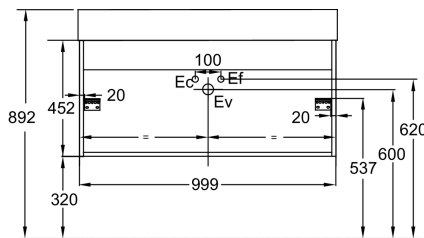

Технические характеристики

- РАЗМЕРЫ (СМ) : 99.90 x 45.20 x 45.20 см
- МАТЕРИАЛ : Лак или меламин
- РЕШЕНИЕ ХРАНЕНИЯ : Выдвижные ящики
- ВЕС : 27 кг
- УСТАНОВКА : Подвесная
- ВНУТРЕННЯЯ ОТДЕЛКА : Серая

Связанные продукты

- EXBJ112 : Раковина-столешница 100 см

Общая информация

Спецификация продукта: Мебель для раковины-столешницы 100 см. EB1668-J5. Коллекция : VIVIENNE. РАЗМЕРЫ (СМ) : 99.90 x 45.20 x 45.20 см. ВЕС : 27 кг . МАТЕРИАЛ : Лак или меламин. УСТАНОВКА : Подвесная. РЕШЕНИЕ ХРАНЕНИЯ : Выдвижные ящики. ВНУТРЕННЯЯ ОТДЕЛКА : Серая.