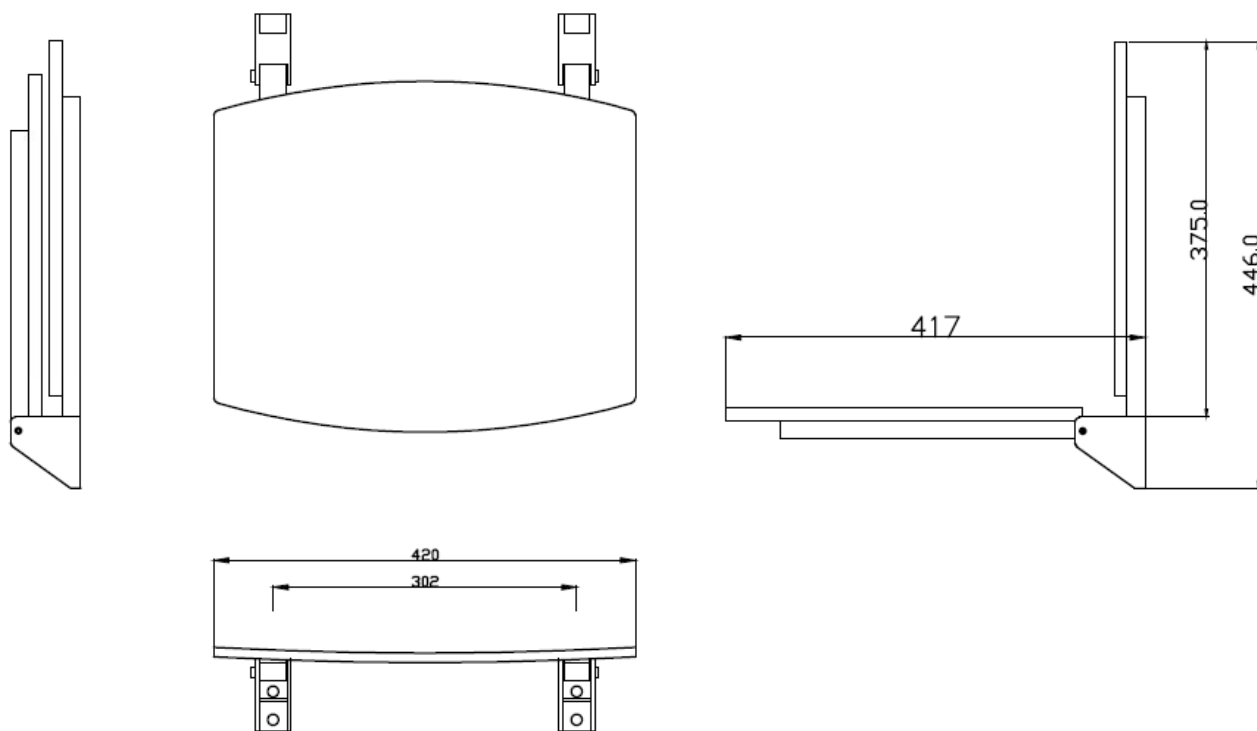

ТЕХНИЧЕСКИЙ ЧЕРТЁЖ

Размеры в мм

NOFER S.L.
Avenida de la fama, 118
08940 · Cornellà de Llobregat (Barcelona)
Tel +34 934 742 423 · Fax +34 934 743 548
nofer@nofer.com · www.nofer.com