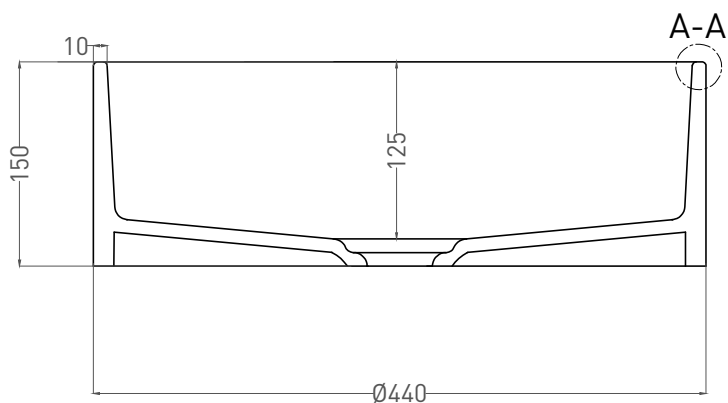

ARMONIA 02

РАКОВИНА НАКЛАДНАЯ 130112SM

Дизайн: Salini SRL

salini
L'ANIMA DELL'ACQUA

Размеры: 440 x 440 x 150 мм

Вес нетто / брутто: 14 / 17 кг

Материал: S-Stone

Покрытие: матовое

Цвет: RAL / белый

Комплектация: раковина без донного клапана

Требуемый смеситель: настольный / настенный

Гарантия: 10 лет

Производство: Италия / Россия

Тип монтажа: на столешницу

Salini SRL

20122 Italia, Milano, Largo Ildefonso Schuster, 1

info@salini-srl.com

www.salini-srl.com

© Salini SRL - All rights reserved

Все права защищены. Несанкционированное копирование, публикация, полное или частичное воспроизведение запрещены.