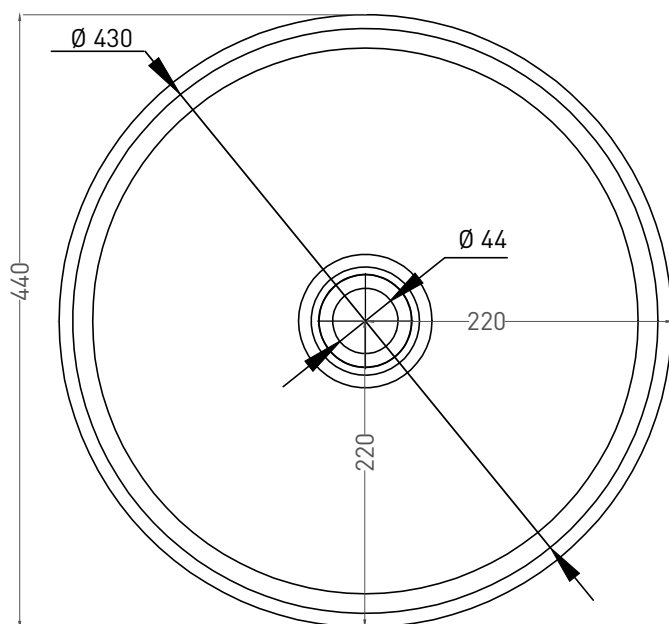

ARMONIA 02

РАКОВИНА НАКЛАДНАЯ 130112SM

Дизайн: Salini SRL

salini
L'ANIMA DELL'ACQUA

Размеры: 440 x 440 x 150 мм

Вес нетто / брутто: 14 / 17 кг

Материал: S-Stone

Покрытие: матовое

Цвет: RAL / белый

Комплектация: раковина без донного клапана

Требуемый смеситель: настольный / настенный

Гарантия: 10 лет

Производство: Италия / Россия

Тип монтажа: на столешницу

Salini SRL

20122 Italia, Milano, Largo Ildefonso Schuster, 1

info@salini-srl.com

www.salini-srl.com

© Salini SRL - All rights reserved

Все права защищены. Несанкционированное копирование, публикация, полное или частичное воспроизведение запрещены.