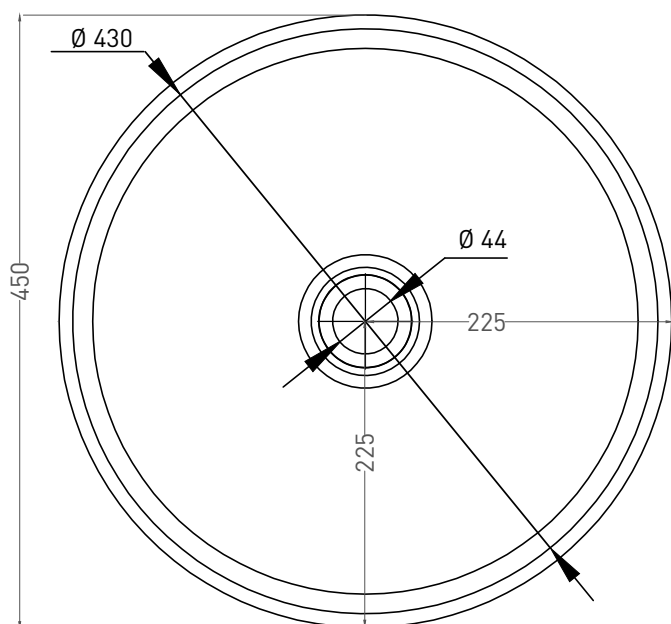

ARMONIA 02

РАКОВИНА НАКЛАДНАЯ 130112G

Дизайн: Salini SRL

salini
L'ANIMA DELL'ACQUA

Размеры: 450 x 450 x 150 мм

Вес нетто / брутто: 16 / 19

Материал: S-Sense

Покрытие: глянцевое

Цвет: RAL / белый

Комплектация: раковина без донного клапана

Требуемый смеситель: настольный / настенный

Гарантия: 10 лет

Производство: Италия / Россия

Тип монтажа: на столешницу

Salini SRL

20122 Italia, Milano, Largo Ildefonso Schuster, 1

info@salini-srl.com

www.salini-srl.com

© Salini SRL - All rights reserved

Все права защищены. Несанкционированное копирование, публикация, полное или частичное воспроизведение запрещены.