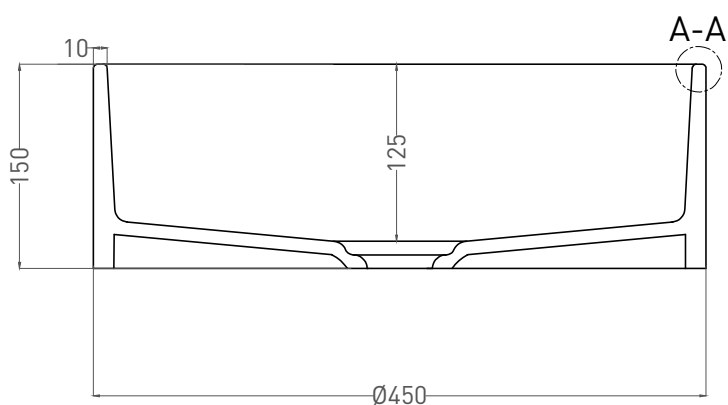

ARMONIA 02

РАКОВИНА НАКЛАДНАЯ 130112G

Дизайн: Salini SRL

salini
L'ANIMA DELL'ACQUA

Размеры: 450 x 450 x 150 мм

Вес нетто / брутто: 16 / 19

Материал: S-Sense

Покрытие: глянцевое

Цвет: RAL / белый

Комплектация: раковина без донного клапана

Требуемый смеситель: настольный / настенный

Гарантия: 10 лет

Производство: Италия / Россия

Тип монтажа: на столешницу

Salini SRL

20122 Italia, Milano, Largo Ildefonso Schuster, 1

info@salini-srl.com

www.salini-srl.com

© Salini SRL - All rights reserved

Все права защищены. Несанкционированное копирование, публикация, полное или частичное воспроизведение запрещены.