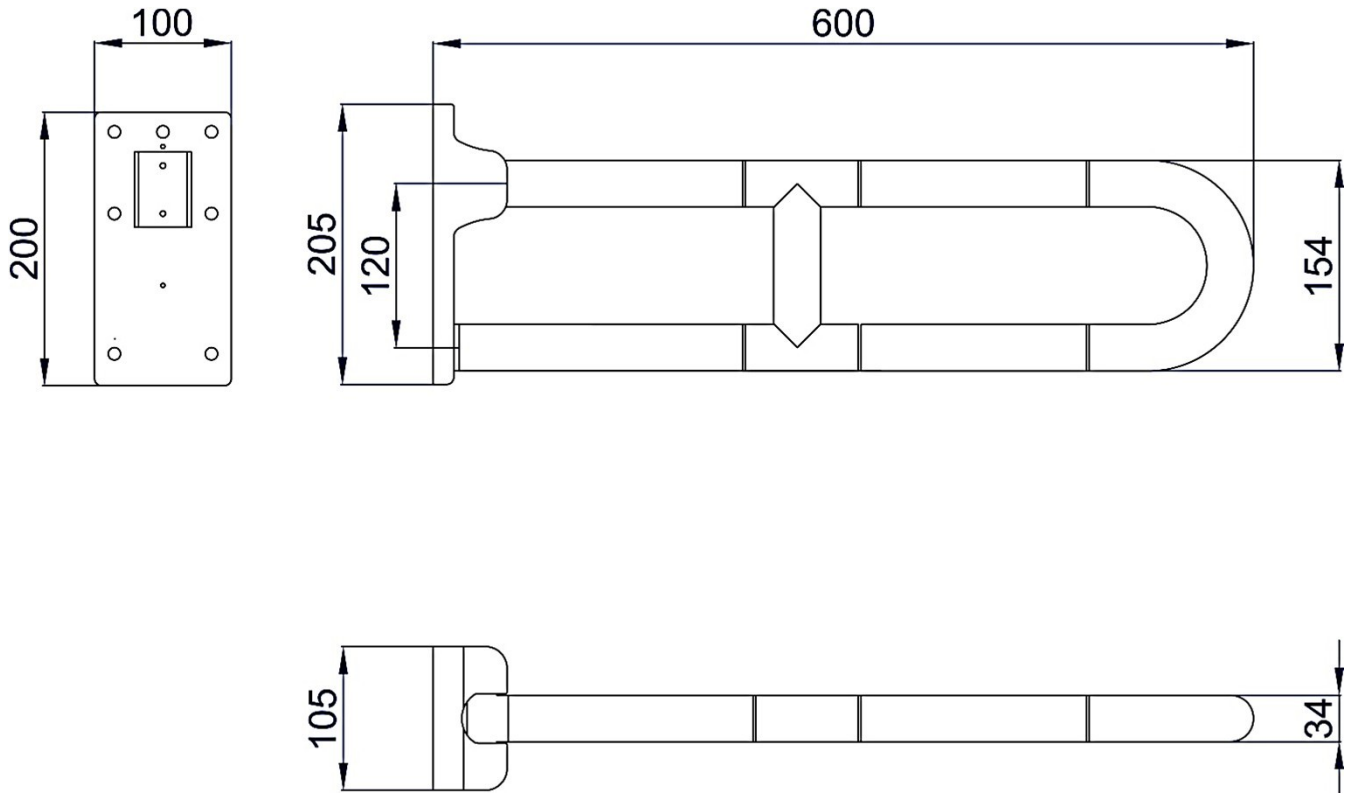

**Поручень откидной**

- Поручень опорный, откидной.
- Предназначен для туалетов и ванных комнат, адаптированных для людей с ограниченными физическими возможностями.

**ТЕХНИЧЕСКИЕ ХАРАКТЕРИСТИКИ**

- Изготовлен из стали, ABS покрытие белого цвета с защитой от бактерий.
- Кронштейн изготовлен из нержавеющей стали AISI 304 с отделкой ABS белого цвета.
- Длина: 600 мм.
- Стержни Ø 34 мм.
- Рекомендуемая высота установки 70-75 см от верхнего стержня до готового пола.

**КРАТКОЕ ОПИСАНИЕ**

Откидной опорный поручень GIAMPIERI, изготовленный из стали с покрытием ABS белого цвета с защитой от бактерий  
 Кронштейн изготовлен из нержавеющей стали AISI 304 с отделкой ABS белого цвета.  
 Длина: 600 мм

NOFER S.L.  
 Avenida de la fama, 118  
 08940 · Cornellà de Llobregat (Barcelona)  
 Tel +34 934 742 423 · Fax +34 934 743 548  
 nofer@nofer.com · www.nofer.com

ТЕХНИЧЕСКИЙ ЧЕРТЁЖ

Размеры в мм