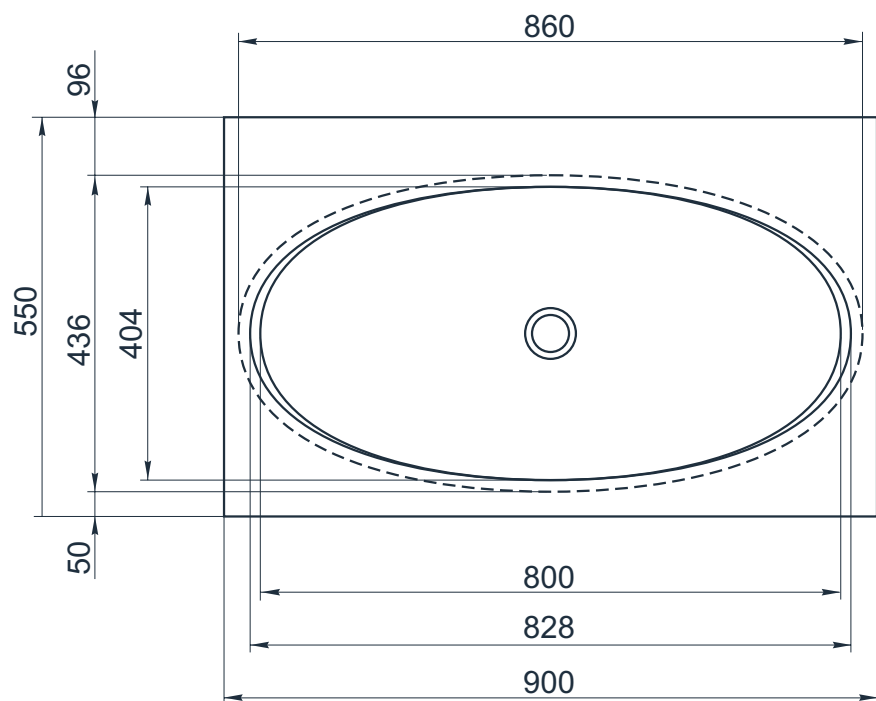

esce

herba balneis

IN F 900/1

Размеры индивидуальные
внешние: от 900x550x155 мм
внутренние: 828x404x138 мм

Примеры возможного исполнения умывальника:
1. минимальный размер от 900x550x155

2. Индивидуальное исполнение

2.1

2.2

Вы можете предложить любой другой вариант.
Место врезки дополнительного оборудования по согласованию.
По умолчанию без врезки под смеситель.
h* = высоте умывальника